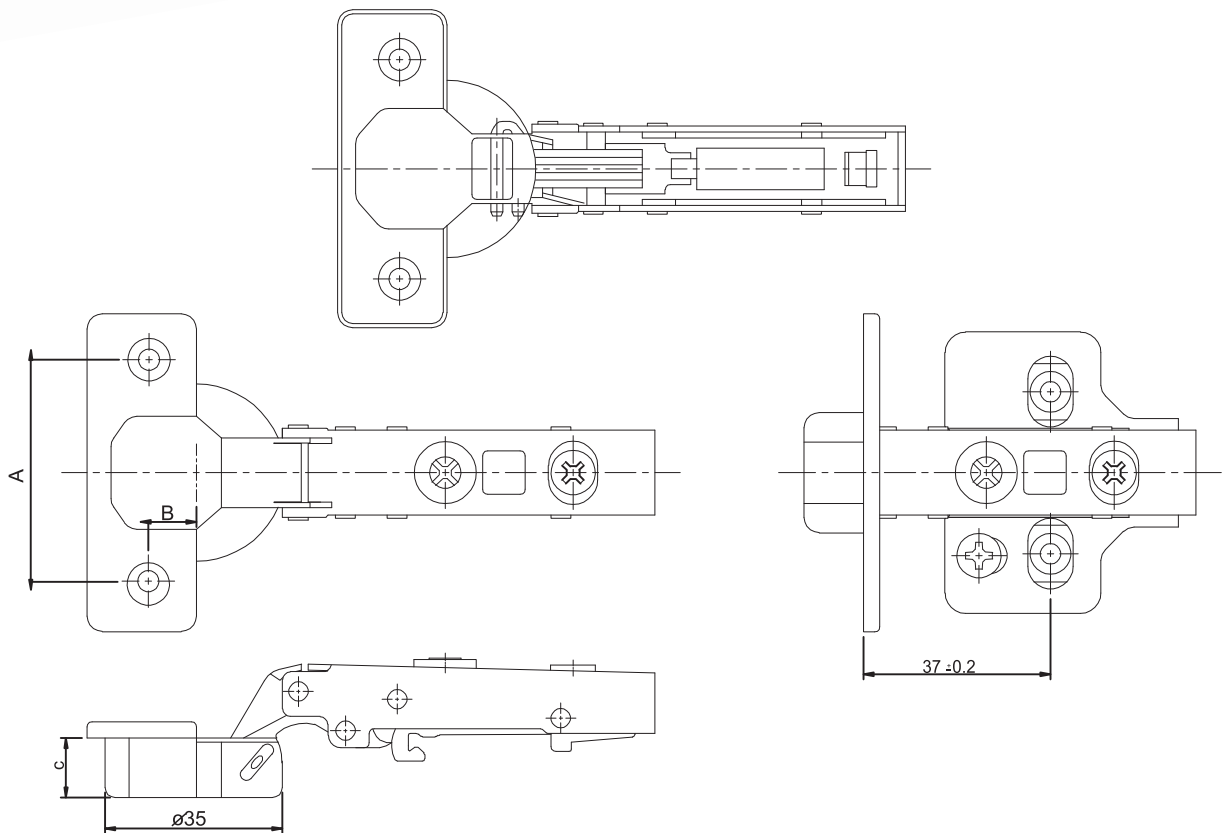

01367

Zawias StarSoft 35MM z cichym domykiem
StarSoft soft closing hinge

Kod	Nazwa	Jm	Ilości kartonowe
01367.023.001	ZAWIAS STARSOFT 35MM Z CICHYM DOMYKIEM, Z MIMOŚRODEM, BEZ PROWADNIKA, NAKŁADANY	szt	100
01367.053.001	ZAWIAS STARSOFT 35MM Z CICHYM DOMYKIEM, Z MIMOŚRODEM, BEZ PROWADNIKA, PÓŁNAKŁADANY	szt	100
01367.083.001	ZAWIAS STARSOFT 35MM Z CICHYM DOMYKIEM, Z MIMOŚRODEM, BEZ PROWADNIKA, WPUSZCZANY	szt	400
01649.012.001	PROWADNIK MIMOŚRODOWY DO ZAWIASU 01367, H=0, BEZ EURO	szt	400
01649.013.001	PROWADNIK MIMOŚRODOWY DO ZAWIASU 01367, H=2, BEZ EURO	szt	400
01650.011.001	PROWADNIK DO ZAWIASU 01367, H=0, BEZ EURO	szt	400
01650.011.011	PROWADNIK DO ZAWIASU 01367, H=0, Z EURO	szt	400
01650.012.011	PROWADNIK DO ZAWIASU 01367, H=2, Z EURO	szt	400
01651.011.001	PROWADNIK 4-OTOWROWY DO ZAWIASU 01367, H=0, BEZ EURO	szt	400
01651.012.001	PROWADNIK 4-OTOWROWY DO ZAWIASU 01367, H=0, BEZ EURO	szt	400
01903.002.001	ZAŚLEPKA NA RAMIĘ DO ZAWIASU STARSOFT	szt	100
01905.001.001	ZAŚLEPKA NA PUSZKĘ DO ZAWIASU STARSOFT	szt	100