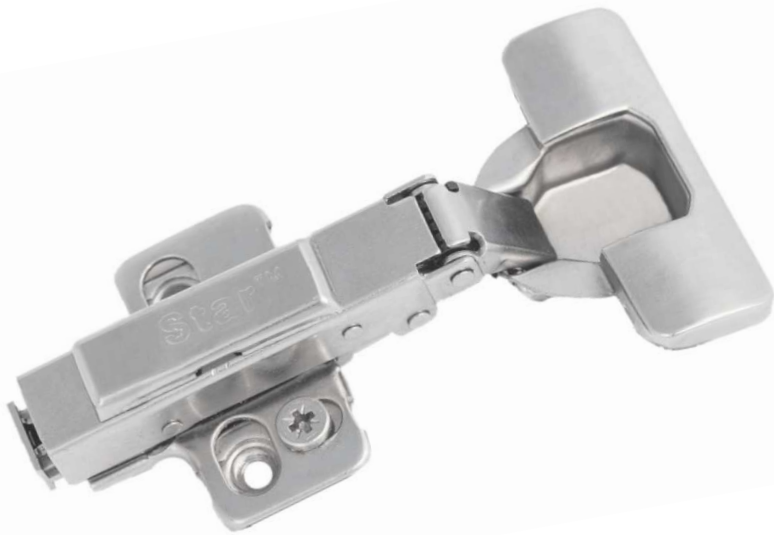

01367

Zawias StarSoft 35MM z cichym domykiem
StarSoft soft closing hinge

Kod	Nazwa	Jm	Ilości kartonowe
01367.023.001	ZAWIAS STARSOFT 35MM Z CICHYM DOMYKIEM, Z MIMOŚRODEM, BEZ PROWADNIKA, NAKŁADANY	szt	100
01367.053.001	ZAWIAS STARSOFT 35MM Z CICHYM DOMYKIEM, Z MIMOŚRODEM, BEZ PROWADNIKA, PÓŁNAKŁADANY	szt	100
01367.083.001	ZAWIAS STARSOFT 35MM Z CICHYM DOMYKIEM, Z MIMOŚRODEM, BEZ PROWADNIKA, WPUSZCZANY	szt	400
01649.012.001	PROWADNIK MIMOŚRODOWY DO ZAWIASU 01367, H=0, BEZ EURO	szt	400
01649.013.001	PROWADNIK MIMOŚRODOWY DO ZAWIASU 01367, H=2, BEZ EURO	szt	400
01650.011.001	PROWADNIK DO ZAWIASU 01367, H=0, BEZ EURO	szt	400
01650.011.011	PROWADNIK DO ZAWIASU 01367, H=0, Z EURO	szt	400
01650.012.011	PROWADNIK DO ZAWIASU 01367, H=2, Z EURO	szt	400
01651.011.001	PROWADNIK 4-OTOWROWY DO ZAWIASU 01367, H=0, BEZ EURO	szt	400
01651.012.001	PROWADNIK 4-OTOWROWY DO ZAWIASU 01367, H=0, BEZ EURO	szt	400
01903.002.001	ZAŚLEPKA NA RAMIĘ DO ZAWIASU STARSOFT	szt	100
01905.001.001	ZAŚLEPKA NA PUSZKĘ DO ZAWIASU STARSOFT	szt	100