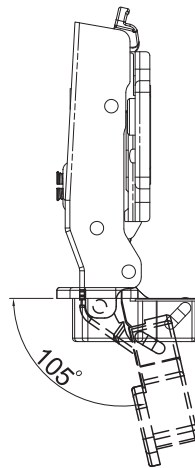

01326

Zawias Star Premium z cichym domykiem

Star Premium soft closing hinge

Nakładany

Półnakładany

Wpuszczany

Kod	Nazwa	Jm	Ilosci kartonowe
01326.023.001	ZAWIAS STAR PREMIUM 35MM Z CICHYM DOMYKIEM, BEZ PROWADNIKA, NAKŁADANY	szt	100
01326.053.001	ZAWIAS STAR PREMIUM 35MM Z CICHYM DOMYKIEM, BEZ PROWADNIKA, PÓŁNAKŁADANY	szt	100
01326.083.001	ZAWIAS STAR PREMIUM 35MM Z CICHYM DOMYKIEM BEZ PROWADNIKA, WPUSZCZANY	szt	100
01649.012.101	PROWADNIK MIMOŚRODOWY DO ZAWIASU STAR PREMIUM 01326 H=0, BEZ EURO	szt	400
01649.012.111	PROWADNIK MIMOŚRODOWY DO ZAWIASU STAR PREMIUM 01326 H=0, Z EURO	szt	400
01649.013.101	PROWADNIK MIMOŚRODOWY DO ZAWIASU STAR PREMIUM 01326 H=2, BEZ EURO	szt	400
01649.013.111	PROWADNIK MIMOŚRODOWY DO ZAWIASU STAR PREMIUM 01326 H=2, Z EURO	szt	400
01903.001.001	ZAŚLEPKA NA RAMIĘ DO ZAWIASU STAR PREMIUM 01326.023	szt	100
01903.001.002	ZAŚLEPKA NA RAMIĘ DO ZAWIASU STAR PREMIUM 01326,0126.083	szt	100
01905.001.003	ZAŚLEPKA NA PUSZKĘ DO ZAWIASU STAR PREMIUM 01326	szt	100