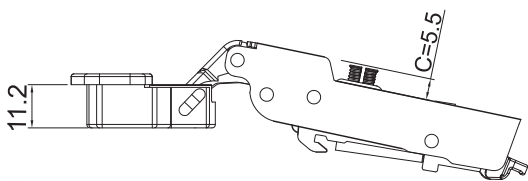

01326

Zawias Star Premium z cichym domykiem

Star Premium soft closing hinge

Nakładany

Półnakładany

Wpuszczany

Kod	Nazwa	Jm	Ilosci kartonowe
01326.023.001	ZAWIAS STAR PREMIUM 35MM Z CICHYM DOMYKIEM, BEZ PROWADNIKA, NAKŁADANY	szt	100
01326.053.001	ZAWIAS STAR PREMIUM 35MM Z CICHYM DOMYKIEM, BEZ PROWADNIKA, PÓŁNAKŁADANY	szt	100
01326.083.001	ZAWIAS STAR PREMIUM 35MM Z CICHYM DOMYKIEM BEZ PROWADNIKA, WPUSZCZANY	szt	100
01649.012.101	PROWADNIK MIMOŚRODOWY DO ZAWIASU STAR PREMIUM 01326 H=0, BEZ EURO	szt	400
01649.012.111	PROWADNIK MIMOŚRODOWY DO ZAWIASU STAR PREMIUM 01326 H=0, Z EURO	szt	400
01649.013.101	PROWADNIK MIMOŚRODOWY DO ZAWIASU STAR PREMIUM 01326 H=2, BEZ EURO	szt	400
01649.013.111	PROWADNIK MIMOŚRODOWY DO ZAWIASU STAR PREMIUM 01326 H=2, Z EURO	szt	400
01903.001.001	ZAŚLEPKA NA RAMIĘ DO ZAWIASU STAR PREMIUM 01326.023	szt	100
01903.001.002	ZAŚLEPKA NA RAMIĘ DO ZAWIASU STAR PREMIUM 01326,0126.083	szt	100
01905.001.003	ZAŚLEPKA NA PUSZKĘ DO ZAWIASU STAR PREMIUM 01326	szt	100