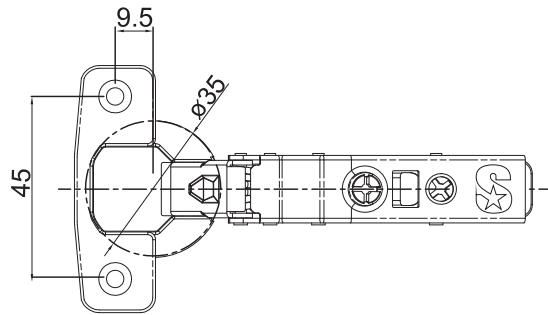

01326

Zawias Star Premium z cichym domykiem

Star Premium soft closing hinge

Nakładany

Półnakładany

Wpuszczany

Kod	Nazwa	Jm	Ilosci kartonowe
01326.023.001	ZAWIAS STAR PREMIUM 35MM Z CICHYM DOMYKIEM, BEZ PROWADNIKA, NAKŁADANY	szt	100
01326.053.001	ZAWIAS STAR PREMIUM 35MM Z CICHYM DOMYKIEM, BEZ PROWADNIKA, PÓŁNAKŁADANY	szt	100
01326.083.001	ZAWIAS STAR PREMIUM 35MM Z CICHYM DOMYKIEM BEZ PROWADNIKA, WPUSZCZANY	szt	100
01649.012.101	PROWADNIK MIMOŚRODOWY DO ZAWIASU STAR PREMIUM 01326 H=0, BEZ EURO	szt	400
01649.012.111	PROWADNIK MIMOŚRODOWY DO ZAWIASU STAR PREMIUM 01326 H=0, Z EURO	szt	400
01649.013.101	PROWADNIK MIMOŚRODOWY DO ZAWIASU STAR PREMIUM 01326 H=2, BEZ EURO	szt	400
01649.013.111	PROWADNIK MIMOŚRODOWY DO ZAWIASU STAR PREMIUM 01326 H=2, Z EURO	szt	400
01903.001.001	ZAŚLEPKA NA RAMIĘ DO ZAWIASU STAR PREMIUM 01326.023	szt	100
01903.001.002	ZAŚLEPKA NA RAMIĘ DO ZAWIASU STAR PREMIUM 01326,0126.083	szt	100
01905.001.003	ZAŚLEPKA NA PUSZKĘ DO ZAWIASU STAR PREMIUM 01326	szt	100