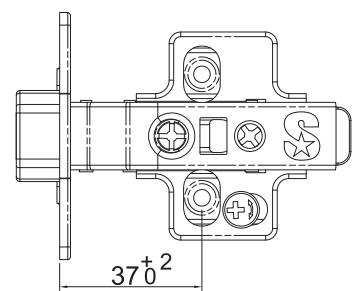

01326

Zawias Star Premium z cichym domykiem

Star Premium soft closing hinge

Nakładany

Półnakładany

Wpuszczany

Kod	Nazwa	Jm	Ilosci kartonowe
01326.023.001	ZAWIAS STAR PREMIUM 35MM Z CICHYM DOMYKIEM, BEZ PROWADNIKA, NAKŁADANY	szt	100
01326.053.001	ZAWIAS STAR PREMIUM 35MM Z CICHYM DOMYKIEM, BEZ PROWADNIKA, PÓŁNAKŁADANY	szt	100
01326.083.001	ZAWIAS STAR PREMIUM 35MM Z CICHYM DOMYKIEM BEZ PROWADNIKA, WPUSZCZANY	szt	100
01649.012.101	PROWADNIK MIMOŚRODOWY DO ZAWIASU STAR PREMIUM 01326 H=0, BEZ EURO	szt	400
01649.012.111	PROWADNIK MIMOŚRODOWY DO ZAWIASU STAR PREMIUM 01326 H=0, Z EURO	szt	400
01649.013.101	PROWADNIK MIMOŚRODOWY DO ZAWIASU STAR PREMIUM 01326 H=2, BEZ EURO	szt	400
01649.013.111	PROWADNIK MIMOŚRODOWY DO ZAWIASU STAR PREMIUM 01326 H=2, Z EURO	szt	400
01903.001.001	ZAŚLEPKA NA RAMIĘ DO ZAWIASU STAR PREMIUM 01326.023	szt	100
01903.001.002	ZAŚLEPKA NA RAMIĘ DO ZAWIASU STAR PREMIUM 01326,0126.083	szt	100
01905.001.003	ZAŚLEPKA NA PUSZKĘ DO ZAWIASU STAR PREMIUM 01326	szt	100