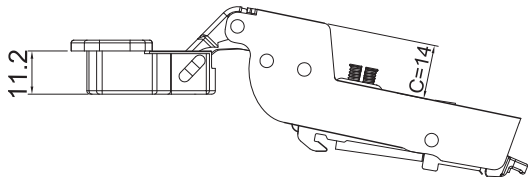

01326

Zawias Star Premium z cichym domykiem

Star Premium soft closing hinge

Nakładany

Półnakładany

Wpuszczany

Kod	Nazwa	Jm	Ilosci kartonowe
01326.023.001	ZAWIAS STAR PREMIUM 35MM Z CICHYM DOMYKIEM, BEZ PROWADNIKA, NAKŁADANY	szt	100
01326.053.001	ZAWIAS STAR PREMIUM 35MM Z CICHYM DOMYKIEM, BEZ PROWADNIKA, PÓŁNAKŁADANY	szt	100
01326.083.001	ZAWIAS STAR PREMIUM 35MM Z CICHYM DOMYKIEM BEZ PROWADNIKA, WPUSZCZANY	szt	100
01649.012.101	PROWADNIK MIMOŚRODOWY DO ZAWIASU STAR PREMIUM 01326 H=0, BEZ EURO	szt	400
01649.012.111	PROWADNIK MIMOŚRODOWY DO ZAWIASU STAR PREMIUM 01326 H=0, Z EURO	szt	400
01649.013.101	PROWADNIK MIMOŚRODOWY DO ZAWIASU STAR PREMIUM 01326 H=2, BEZ EURO	szt	400
01649.013.111	PROWADNIK MIMOŚRODOWY DO ZAWIASU STAR PREMIUM 01326 H=2, Z EURO	szt	400
01903.001.001	ZAŚLEPKA NA RAMIĘ DO ZAWIASU STAR PREMIUM 01326.023	szt	100
01903.001.002	ZAŚLEPKA NA RAMIĘ DO ZAWIASU STAR PREMIUM 01326,0126.083	szt	100
01905.001.003	ZAŚLEPKA NA PUSZKĘ DO ZAWIASU STAR PREMIUM 01326	szt	100