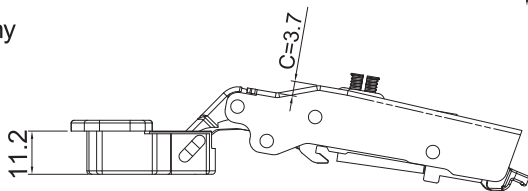

01326

Zawias Star Premium z cichym domykiem

Star Premium soft closing hinge

Nakładany

Półnakładany

Wpuszczany

Kod	Nazwa	Jm	Ilosci kartonowe
01326.023.001	ZAWIAS STAR PREMIUM 35MM Z CICHYM DOMYKIEM, BEZ PROWADNIKA, NAKŁADANY	szt	100
01326.053.001	ZAWIAS STAR PREMIUM 35MM Z CICHYM DOMYKIEM, BEZ PROWADNIKA, PÓŁNAKŁADANY	szt	100
01326.083.001	ZAWIAS STAR PREMIUM 35MM Z CICHYM DOMYKIEM BEZ PROWADNIKA, WPUSZCZANY	szt	100
01649.012.101	PROWADNIK MIMOŚRODOWY DO ZAWIASU STAR PREMIUM 01326 H=0, BEZ EURO	szt	400
01649.012.111	PROWADNIK MIMOŚRODOWY DO ZAWIASU STAR PREMIUM 01326 H=0, Z EURO	szt	400
01649.013.101	PROWADNIK MIMOŚRODOWY DO ZAWIASU STAR PREMIUM 01326 H=2, BEZ EURO	szt	400
01649.013.111	PROWADNIK MIMOŚRODOWY DO ZAWIASU STAR PREMIUM 01326 H=2, Z EURO	szt	400
01903.001.001	ZAŚLEPKA NA RAMIĘ DO ZAWIASU STAR PREMIUM 01326.023	szt	100
01903.001.002	ZAŚLEPKA NA RAMIĘ DO ZAWIASU STAR PREMIUM 01326,0126.083	szt	100
01905.001.003	ZAŚLEPKA NA PUSZKĘ DO ZAWIASU STAR PREMIUM 01326	szt	100