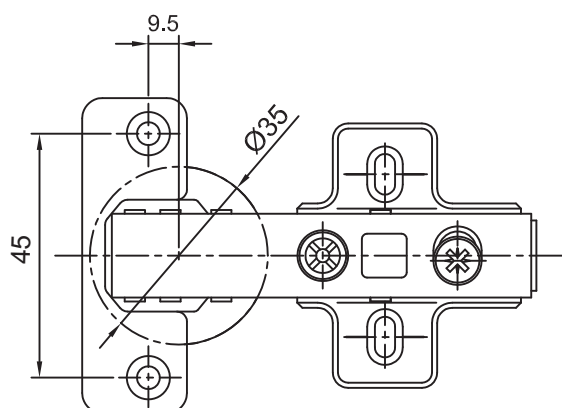

01396

Zawias kątowy 30° z cichym domykiem

30° Corner soft closing hinge

Kod	Nazwa	Jm	Ilości kartonowe
01396.003.321	ZAWIAS KĄTOWY Z CICHYM DOMYKIEM 30° Z PROWADNIKIEM MIMOŚRODOWYM H=0, BEZ EURO, Z 2 ZAŚLEPKAMI	szt	100