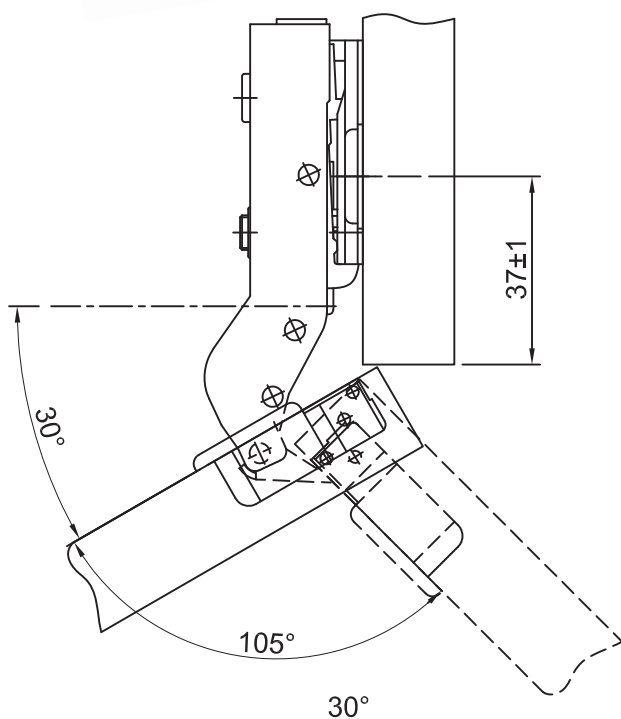

01396

Zawias kątowy 30° z cichym domykiem

30° Corner soft closing hinge

Kod	Nazwa	Jm	Ilości kartonowe
01396.003.321	ZAWIAS KĄTOWY Z CICHYM DOMYKIEM 30° Z PROWADNIKIEM MIMOŚRODOWYM H=0, BEZ EURO, Z 2 ZAŚLEPKAMI	szt	100