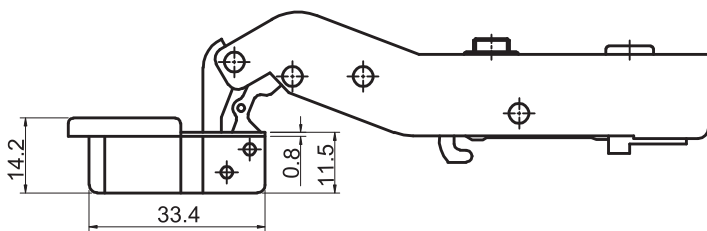

01396

Zawias kątowy 45° z cichym domykiem

45° Corner soft closing hinge

| Kod | Nazwa | Jm | Ilości kartonowe |
|---------------|--|-----|------------------|
| 01396.003.321 | ZAWIAS GAZOWY KĄTOWY 45° Z PROWADNIKIEM MIMOŚRODOWYM H=0, BEZ EURO, Z 2 ZAŚLEPKAMI | szt | 100 |
| 01650.011.001 | PROWADNIK DO ZAWIASU 01367, 01353, 01396, H=0, BEZ EURO | szt | 400 |
| 01650.011.011 | PROWADNIK DO ZAWIASU 01367, 01353, 01396, H=0, Z EURO | szt | 400 |