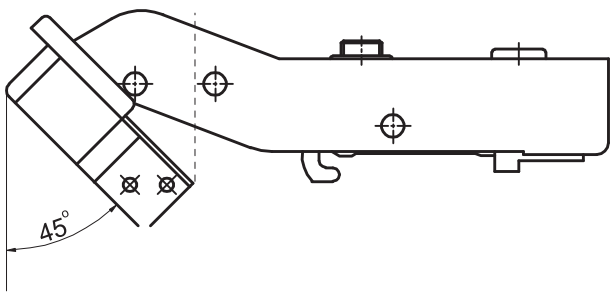

01396

Zawias kątowy 45° z cichym domykiem

45° Corner soft closing hinge

| Kod | Nazwa | Jm | Ilości kartonowe |
|---------------|--|-----|------------------|
| 01396.003.321 | ZAWIAS GAZOWY KĄTOWY 45° Z PROWADNIKIEM MIMOŚRODOWYM H=0, BEZ EURO, Z 2 ZAŚLEPKAMI | szt | 100 |
| 01650.011.001 | PROWADNIK DO ZAWIASU 01367, 01353, 01396, H=0, BEZ EURO | szt | 400 |
| 01650.011.011 | PROWADNIK DO ZAWIASU 01367, 01353, 01396, H=0, Z EURO | szt | 400 |