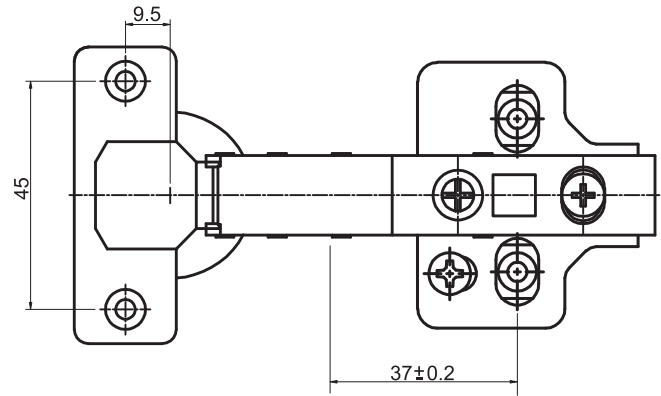

01396

Zawias kątowy 45° z cichym domykiem

45° Corner soft closing hinge

| Kod | Nazwa | Jm | Ilości kartonowe |
|---------------|--|-----|------------------|
| 01396.003.321 | ZAWIAS GAZOWY KĄTOWY 45° Z PROWADNIKIEM MIMOŚRODOWYM H=0, BEZ EURO, Z 2 ZAŚLEPKAMI | szt | 100 |
| 01650.011.001 | PROWADNIK DO ZAWIASU 01367, 01353, 01396, H=0, BEZ EURO | szt | 400 |
| 01650.011.011 | PROWADNIK DO ZAWIASU 01367, 01353, 01396, H=0, Z EURO | szt | 400 |