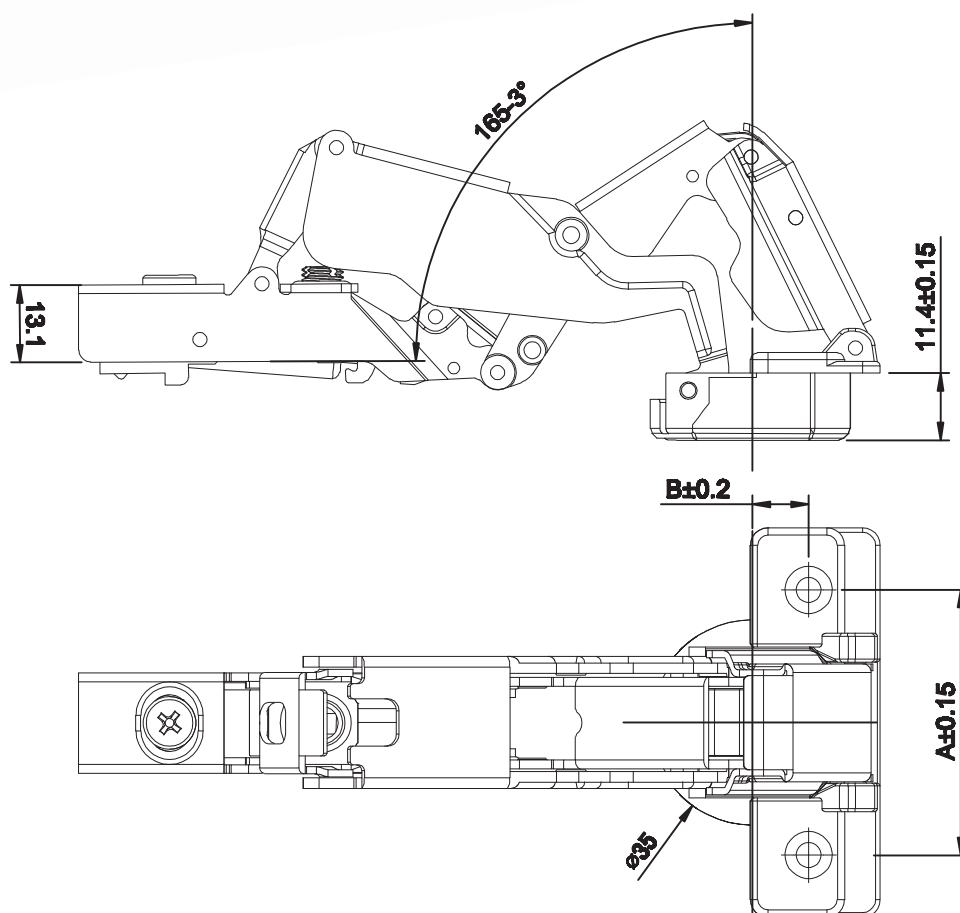

**01395**

Zawias gazowy kątowy 165°

165° Corner gas hinge

| Kod           | Nazwa                                                             | Jm  | Ilości kartonowe |
|---------------|-------------------------------------------------------------------|-----|------------------|
| 01395.023.111 | ZAWIAS GAZOWY KĄTOWY 165° Z PROWADNIKIEM STANDARDOWYM H=0, Z EURO | szt | 100              |
| 01395.023.322 | ZAWIAS GAZOWY KĄTOWY 165° Z PROWADNIKIEM STANDARDOWYM H=0, Z EURO | szt | 100              |