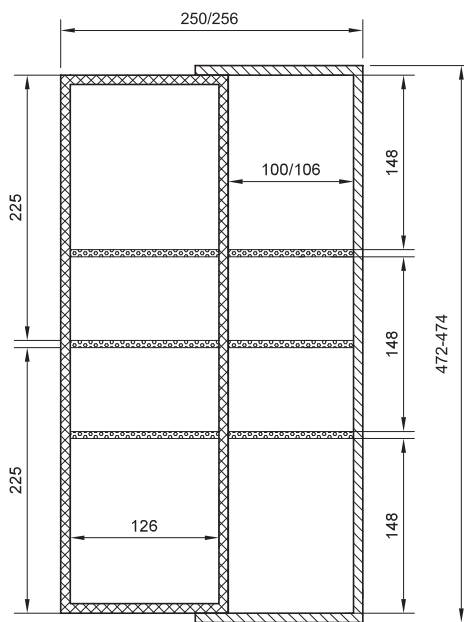

41214**Wkład na sztucce bambusowy, regulowany**
Bamboo cutlery tray, adjustable**Złożony****Rozłożony**

Kod	Nazwa	Jm	Ilości kartonowe
41214.002.001	WKŁAD NA SZTUCCE BAMBUSOWY, REGULOWANY, 150-268X472-474	kpl	12