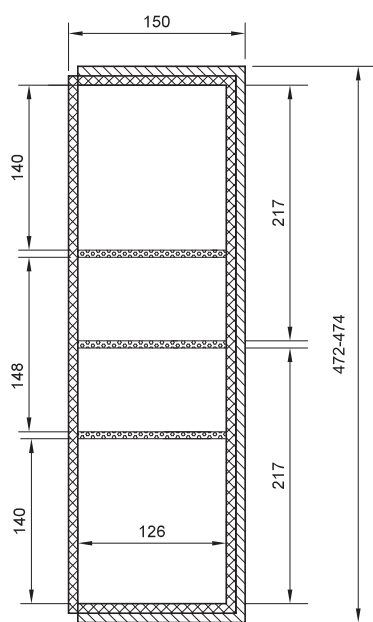

41214**Wkład na sztucce bambusowy, regulowany**
Bamboo cutlery tray, adjustable**Złożony****Rozłożony**

Kod	Nazwa	Jm	Ilości kartonowe
41214.002.001	WKŁAD NA SZTUCCE BAMBUSOWY, REGULOWANY, 150-268X472-474	kpl	12