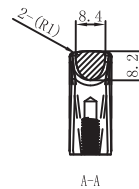

70098

Uchwyt znalazowy Zamac handle

Kod	Nazwa	Jm	Ilości kartonowe
70098.060.101	UCHWYT ZNALOWY 70098 192/239MM CHROM	szt	120