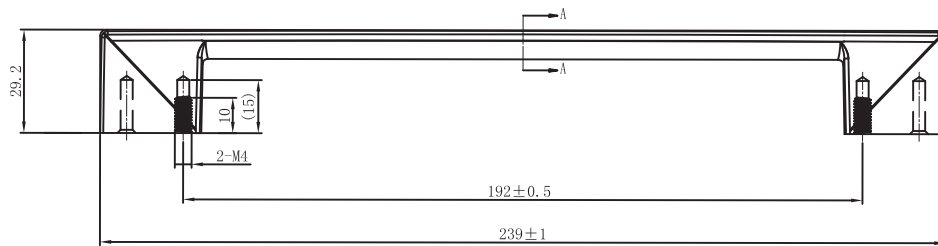

70098

Uchwyt znalazowy Zamac handle

Kod	Nazwa	Jm	Ilości kartonowe
70098.060.101	UCHWYT ZNALOWY 70098 192/239MM CHROM	szt	120