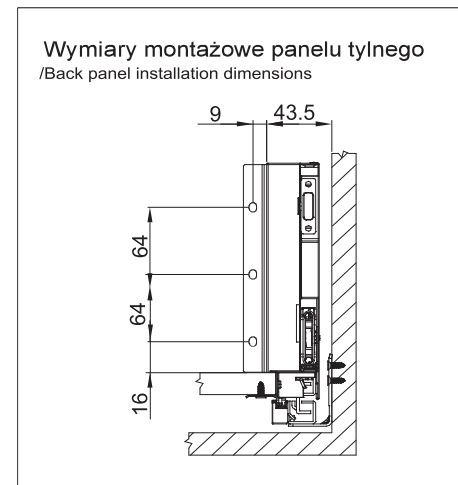

04603

Szuflada StarMotion Slim wysoka

StarMotion drawer slim high

Grubość płyty / Board thickness	16 mm	
Szerokość wewnętrzna korpusu / Internal cabinet width	LW	
Długość nominalna szuflady / Nominal length	NL	
Głębokość użytkowa / Internal drawer depth	NL - 26mm	
Min. głębokość wew. korpusu / Min. internal cabinet depth	NL	
Min. wysokość wew. korpusu / Min. installation height	225mm	
Szerokość spodu szuflady / Drawer's bottom width	A	LW - 75mm
Długość spodu szuflady / Drawer's bottom length	B	NL - 10mm
Wysokość ścianki tylnej / Drawer's back height	C	183mm
Szerokość ścianki tylnej / Drawer's back width	D	LW - 87mm

Kod	Nazwa	Jm	Ilosci kartonowe
04603.352.101	SZUFLADA STARMOTION SLIM 350MM WYSOKA H=183/203, ANTRACYT	kpl	5
04603.352.201	SZUFLADA STARMOTION SLIM 350MM WYSOKA H=183/203, BIAŁA	kpl	5
04603.402.101	SZUFLADA STARMOTION SLIM 400MM WYSOKA H=183/203, ANTRACYT	kpl	5
04603.402.201	SZUFLADA STARMOTION SLIM 400MM WYSOKA H=183/203, BIAŁA	kpl	5
04603.452.101	SZUFLADA STARMOTION SLIM 450MM WYSOKA H=183/203, ANTRACYT	kpl	5
04603.452.201	SZUFLADA STARMOTION SLIM 450MM WYSOKA H=183/203, BIAŁA	kpl	5
04603.502.101	SZUFLADA STARMOTION SLIM 500MM WYSOKA H=183/203, ANTRACYT	kpl	5
04603.502.201	SZUFLADA STARMOTION SLIM 500MM WYSOKA H=183/203, BIAŁA	kpl	5