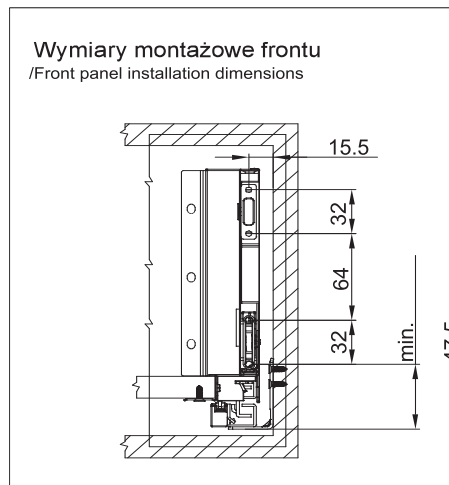

04603

Szuflada StarMotion Slim wysoka

StarMotion drawer slim high

Grubość płyty / Board thickness	16 mm	
Szerokość wewnętrzna korpusu / Internal cabinet width	LW	
Długość nominalna szuflady / Nominal length	NL	
Głębokość użytkowa / Internal drawer depth	NL - 26mm	
Min. głębokość wew. korpusu / Min. internal cabinet depth	NL	
Min. wysokość wew. korpusu / Min. installation height	225mm	
Szerokość spodu szuflady / Drawer's bottom width	A	LW - 75mm
Długość spodu szuflady / Drawer's bottom length	B	NL - 10mm
Wysokość ścianki tylnej / Drawer's back height	C	183mm
Szerokość ścianki tylnej / Drawer's back width	D	LW - 87mm

Kod	Nazwa	Jm	Ilosci kartonowe
04603.352.101	SZUFLADA STARMOTION SLIM 350MM WYSOKA H=183/203, ANTRACYT	kpl	5
04603.352.201	SZUFLADA STARMOTION SLIM 350MM WYSOKA H=183/203, BIAŁA	kpl	5
04603.402.101	SZUFLADA STARMOTION SLIM 400MM WYSOKA H=183/203, ANTRACYT	kpl	5
04603.402.201	SZUFLADA STARMOTION SLIM 400MM WYSOKA H=183/203, BIAŁA	kpl	5
04603.452.101	SZUFLADA STARMOTION SLIM 450MM WYSOKA H=183/203, ANTRACYT	kpl	5
04603.452.201	SZUFLADA STARMOTION SLIM 450MM WYSOKA H=183/203, BIAŁA	kpl	5
04603.502.101	SZUFLADA STARMOTION SLIM 500MM WYSOKA H=183/203, ANTRACYT	kpl	5
04603.502.201	SZUFLADA STARMOTION SLIM 500MM WYSOKA H=183/203, BIAŁA	kpl	5