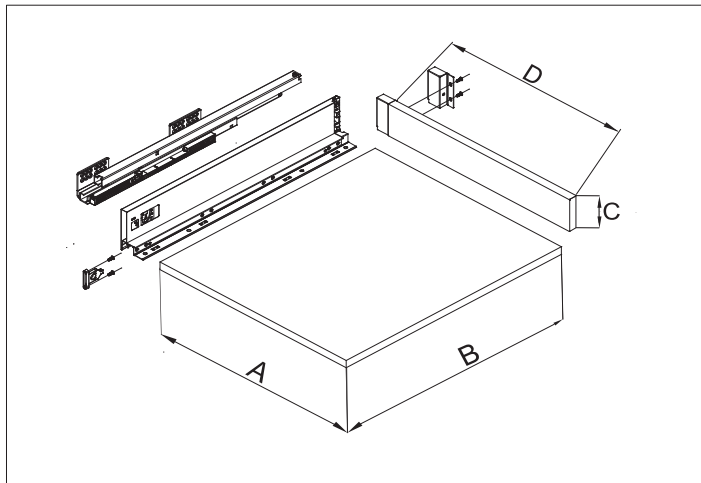

04603

Szuflada StarMotion Slim wysoka

StarMotion drawer slim high

Grubość płyty / Board thickness	16 mm	
Szerokość wewnętrzna korpusu / Internal cabinet width	LW	
Długość nominalna szuflady / Nominal length	NL	
Głębokość użytkowa / Internal drawer depth	NL - 26mm	
Min. głębokość wew. korpusu / Min. internal cabinet depth	NL	
Min. wysokość wew. korpusu / Min. installation height	225mm	
Szerokość spodu szuflady / Drawer's bottom width	A	LW - 75mm
Długość spodu szuflady / Drawer's bottom length	B	NL - 10mm
Wysokość ścianki tylnej / Drawer's back height	C	183mm
Szerokość ścianki tylnej / Drawer's back width	D	LW - 87mm

Kod	Nazwa	Jm	Ilosci kartonowe
04603.352.101	SZUFLADA STARMOTION SLIM 350MM WYSOKA H=183/203, ANTRACYT	kpl	5
04603.352.201	SZUFLADA STARMOTION SLIM 350MM WYSOKA H=183/203, BIAŁA	kpl	5
04603.402.101	SZUFLADA STARMOTION SLIM 400MM WYSOKA H=183/203, ANTRACYT	kpl	5
04603.402.201	SZUFLADA STARMOTION SLIM 400MM WYSOKA H=183/203, BIAŁA	kpl	5
04603.452.101	SZUFLADA STARMOTION SLIM 450MM WYSOKA H=183/203, ANTRACYT	kpl	5
04603.452.201	SZUFLADA STARMOTION SLIM 450MM WYSOKA H=183/203, BIAŁA	kpl	5
04603.502.101	SZUFLADA STARMOTION SLIM 500MM WYSOKA H=183/203, ANTRACYT	kpl	5
04603.502.201	SZUFLADA STARMOTION SLIM 500MM WYSOKA H=183/203, BIAŁA	kpl	5