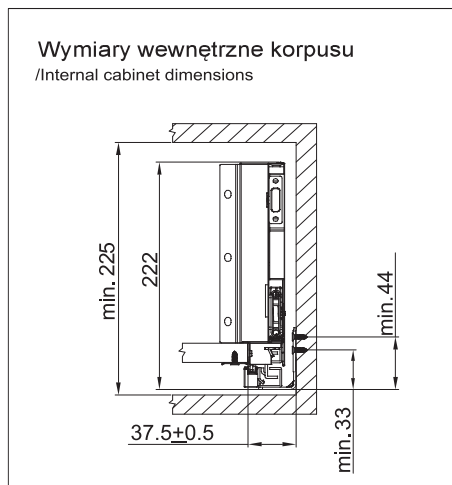

04603

Szuflada StarMotion Slim wysoka

StarMotion drawer slim high

Grubość płyty / Board thickness	16 mm	
Szerokość wewnętrzna korpusu / Internal cabinet width	LW	
Długość nominalna szuflady / Nominal length	NL	
Głębokość użytkowa / Internal drawer depth	NL - 26mm	
Min. głębokość wew. korpusu / Min. internal cabinet depth	NL	
Min. wysokość wew. korpusu / Min. installation height	225mm	
Szerokość spodu szuflady / Drawer's bottom width	A	LW - 75mm
Długość spodu szuflady / Drawer's bottom length	B	NL - 10mm
Wysokość ścianki tylnej / Drawer's back height	C	183mm
Szerokość ścianki tylnej / Drawer's back width	D	LW - 87mm

Kod	Nazwa	Jm	Ilosci kartonowe
04603.352.101	SZUFLADA STARMOTION SLIM 350MM WYSOKA H=183/203, ANTRACYT	kpl	5
04603.352.201	SZUFLADA STARMOTION SLIM 350MM WYSOKA H=183/203, BIAŁA	kpl	5
04603.402.101	SZUFLADA STARMOTION SLIM 400MM WYSOKA H=183/203, ANTRACYT	kpl	5
04603.402.201	SZUFLADA STARMOTION SLIM 400MM WYSOKA H=183/203, BIAŁA	kpl	5
04603.452.101	SZUFLADA STARMOTION SLIM 450MM WYSOKA H=183/203, ANTRACYT	kpl	5
04603.452.201	SZUFLADA STARMOTION SLIM 450MM WYSOKA H=183/203, BIAŁA	kpl	5
04603.502.101	SZUFLADA STARMOTION SLIM 500MM WYSOKA H=183/203, ANTRACYT	kpl	5
04603.502.201	SZUFLADA STARMOTION SLIM 500MM WYSOKA H=183/203, BIAŁA	kpl	5