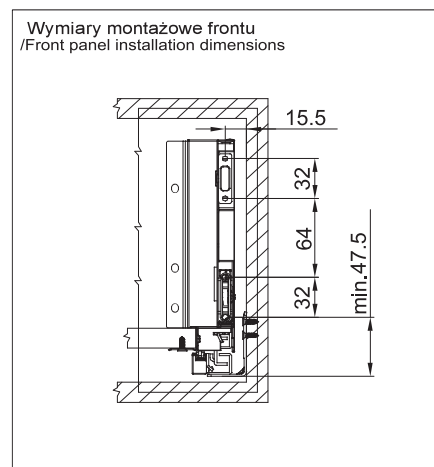

04603

Szufłada StarMotion Slim średnia

StarMotion drawer slim medium

Grubość płyty / Board thickness	16 mm	
Szerokość wewnętrzna korpusu / Internal cabinet width	LW	
Długość nominalna szuflady / Nominal length	NL	
Głębokość użytkowa / Internal drawer depth	NL - 26mm	
Min. głębokość wew. korpusu / Min. internal cabinet depth	NL	
Min. wysokość wew. korpusu / Min. installation height	192mm	
Szerokość spodu szuflady / Drawer's bottom width	A	LW - 75mm
Długość spodu szuflady / Drawer's bottom length	B	NL - 10mm
Wysokość ścianki tylnej / Drawer's back height	C	151mm
Szerokość ścianki tylnej / Drawer's back width	D	LW - 87mm

Kod	Nazwa	Jm	Ilości kartonowe
04603.351.101	SZUFLADA STARMOTION SLIM 350MM ŚREDNIA H=151/171, ANTRACYT	kpl	5
04603.351.201	SZUFLADA STARMOTION SLIM 350MM ŚREDNIA H=151/171, BIAŁA	kpl	5
04603.401.101	SZUFLADA STARMOTION SLIM 400MM ŚREDNIA H=151/171, ANTRACYT	kpl	5
04603.401.201	SZUFLADA STARMOTION SLIM 400MM ŚREDNIA H=151/171, BIAŁA	kpl	5
04603.451.101	SZUFLADA STARMOTION SLIM 450MM ŚREDNIA H=151/171, ANTRACYT	kpl	5
04603.451.201	SZUFLADA STARMOTION SLIM 450MM ŚREDNIA H=151/171, BIAŁA	kpl	5
04603.501.101	SZUFLADA STARMOTION SLIM 500MM ŚREDNIA H=151/171, ANTRACYT	kpl	5
04603.501.201	SZUFLADA STARMOTION SLIM 500MM ŚREDNIA H=151/171, BIAŁA	kpl	5