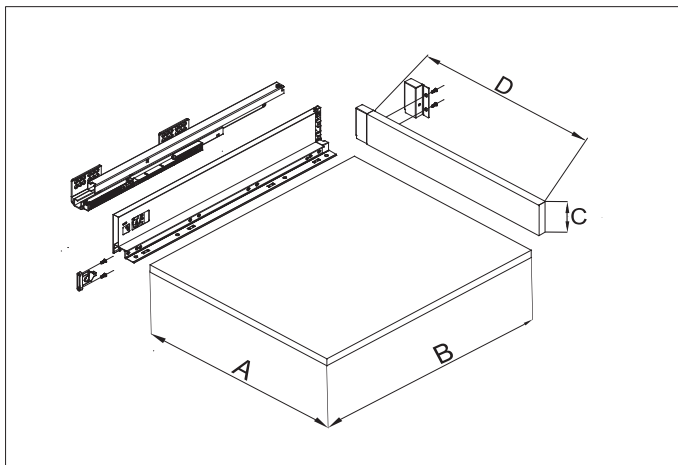

04603

Szufłada StarMotion Slim średnia

StarMotion drawer slim medium

Grubość płyty / Board thickness	16 mm	
Szerokość wewnętrzna korpusu / Internal cabinet width	LW	
Długość nominalna szuflady / Nominal length	NL	
Głębokość użytkowa / Internal drawer depth	NL - 26mm	
Min. głębokość wew. korpusu / Min. internal cabinet depth	NL	
Min. wysokość wew. korpusu / Min. installation height	192mm	
Szerokość spodu szuflady / Drawer's bottom width	A	LW - 75mm
Długość spodu szuflady / Drawer's bottom length	B	NL - 10mm
Wysokość ścianki tylnej / Drawer's back height	C	151mm
Szerokość ścianki tylnej / Drawer's back width	D	LW - 87mm

Kod	Nazwa	Jm	Ilości kartonowe
04603.351.101	SZUFLADA STARMOTION SLIM 350MM ŚREDNIA H=151/171, ANTRACYT	kpl	5
04603.351.201	SZUFLADA STARMOTION SLIM 350MM ŚREDNIA H=151/171, BIAŁA	kpl	5
04603.401.101	SZUFLADA STARMOTION SLIM 400MM ŚREDNIA H=151/171, ANTRACYT	kpl	5
04603.401.201	SZUFLADA STARMOTION SLIM 400MM ŚREDNIA H=151/171, BIAŁA	kpl	5
04603.451.101	SZUFLADA STARMOTION SLIM 450MM ŚREDNIA H=151/171, ANTRACYT	kpl	5
04603.451.201	SZUFLADA STARMOTION SLIM 450MM ŚREDNIA H=151/171, BIAŁA	kpl	5
04603.501.101	SZUFLADA STARMOTION SLIM 500MM ŚREDNIA H=151/171, ANTRACYT	kpl	5
04603.501.201	SZUFLADA STARMOTION SLIM 500MM ŚREDNIA H=151/171, BIAŁA	kpl	5