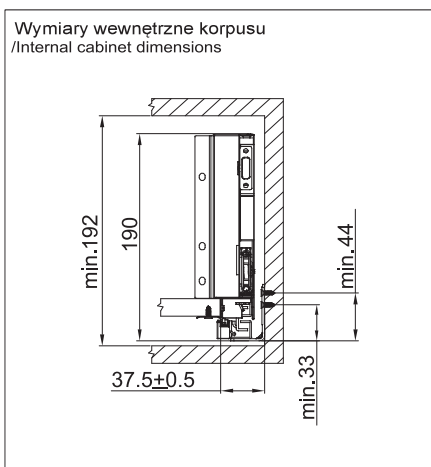

04603

Szufłada StarMotion Slim średnia

StarMotion drawer slim medium

Grubość płyty / Board thickness	16 mm	
Szerokość wewnętrzna korpusu / Internal cabinet width	LW	
Długość nominalna szuflady / Nominal length	NL	
Głębokość użytkowa / Internal drawer depth	NL - 26mm	
Min. głębokość wew. korpusu / Min. internal cabinet depth	NL	
Min. wysokość wew. korpusu / Min. installation height	192mm	
Szerokość spodu szuflady / Drawer's bottom width	A	LW - 75mm
Długość spodu szuflady / Drawer's bottom length	B	NL - 10mm
Wysokość ścianki tylnej / Drawer's back height	C	151mm
Szerokość ścianki tylnej / Drawer's back width	D	LW - 87mm

Kod	Nazwa	Jm	Ilości kartonowe
04603.351.101	SZUFLADA STARMOTION SLIM 350MM ŚREDNIA H=151/171, ANTRACYT	kpl	5
04603.351.201	SZUFLADA STARMOTION SLIM 350MM ŚREDNIA H=151/171, BIAŁA	kpl	5
04603.401.101	SZUFLADA STARMOTION SLIM 400MM ŚREDNIA H=151/171, ANTRACYT	kpl	5
04603.401.201	SZUFLADA STARMOTION SLIM 400MM ŚREDNIA H=151/171, BIAŁA	kpl	5
04603.451.101	SZUFLADA STARMOTION SLIM 450MM ŚREDNIA H=151/171, ANTRACYT	kpl	5
04603.451.201	SZUFLADA STARMOTION SLIM 450MM ŚREDNIA H=151/171, BIAŁA	kpl	5
04603.501.101	SZUFLADA STARMOTION SLIM 500MM ŚREDNIA H=151/171, ANTRACYT	kpl	5
04603.501.201	SZUFLADA STARMOTION SLIM 500MM ŚREDNIA H=151/171, BIAŁA	kpl	5