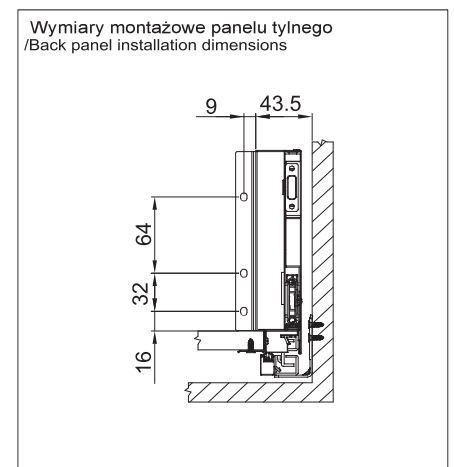

04603

Szufłada StarMotion Slim średnia

StarMotion drawer slim medium

Grubość płyty / Board thickness	16 mm	
Szerokość wewnętrzna korpusu / Internal cabinet width	LW	
Długość nominalna szuflady / Nominal length	NL	
Głębokość użytkowa / Internal drawer depth	NL - 26mm	
Min. głębokość wew. korpusu / Min. internal cabinet depth	NL	
Min. wysokość wew. korpusu / Min. installation height	192mm	
Szerokość spodu szuflady / Drawer's bottom width	A	LW - 75mm
Długość spodu szuflady / Drawer's bottom length	B	NL - 10mm
Wysokość ścianki tylnej / Drawer's back height	C	151mm
Szerokość ścianki tylnej / Drawer's back width	D	LW - 87mm

Kod	Nazwa	Jm	Ilości kartonowe
04603.351.101	SZUFLADA STARMOTION SLIM 350MM ŚREDNIA H=151/171, ANTRACYT	kpl	5
04603.351.201	SZUFLADA STARMOTION SLIM 350MM ŚREDNIA H=151/171, BIAŁA	kpl	5
04603.401.101	SZUFLADA STARMOTION SLIM 400MM ŚREDNIA H=151/171, ANTRACYT	kpl	5
04603.401.201	SZUFLADA STARMOTION SLIM 400MM ŚREDNIA H=151/171, BIAŁA	kpl	5
04603.451.101	SZUFLADA STARMOTION SLIM 450MM ŚREDNIA H=151/171, ANTRACYT	kpl	5
04603.451.201	SZUFLADA STARMOTION SLIM 450MM ŚREDNIA H=151/171, BIAŁA	kpl	5
04603.501.101	SZUFLADA STARMOTION SLIM 500MM ŚREDNIA H=151/171, ANTRACYT	kpl	5
04603.501.201	SZUFLADA STARMOTION SLIM 500MM ŚREDNIA H=151/171, BIAŁA	kpl	5