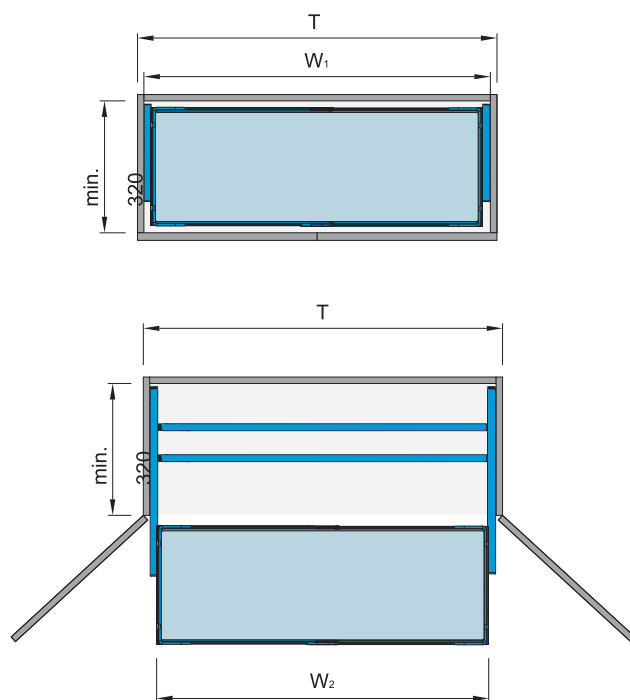

24613**Winda do szafki górnej starlift 10**
Stainless steel starlift 10 elevator

Kod	Nazwa	Jm	Ilości kartonowe
24613.600.001	WINDA DO SZAFKI GÓRNEJ STARLIFT 10, STAL NIERDZEWNA, 600MM	szt	1
24613.900.001	WINDA DO SZAFKI GÓRNEJ STARLIFT 10, STAL NIERDZEWNA, 900MM	szt	1