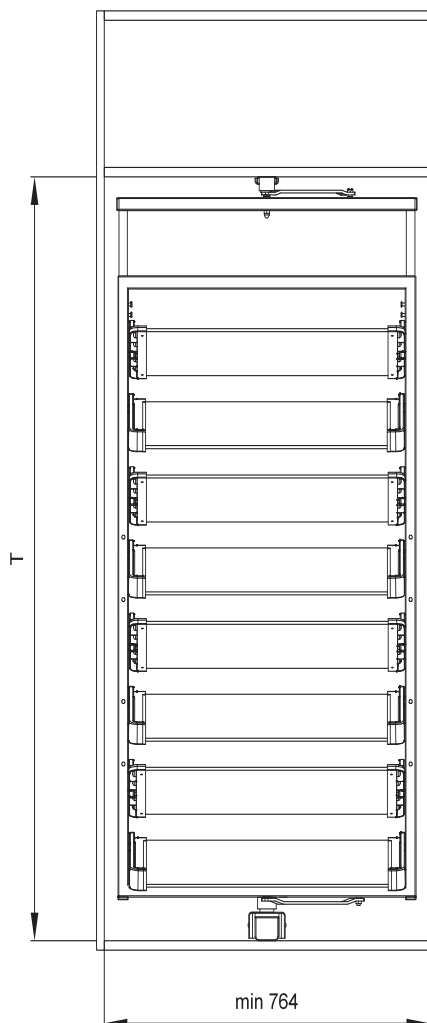

18151

Regał obrotowy na buty

Swival shoe rack

Kod	Nazwa	Jm	Ilości kartonowe		
18151.201.001	MECHANIZM REGAŁU OBROTOWEGO NA BUTY	kpl	1		
18151.202.001	PÓŁKA DO REGAŁU OBROTOWEGO NA BUTY	szt	4		
18151.230.001	RAMA NA 4 PÓŁKI DO REGAŁU OBROTOWEGO NA BUTY	kpl	1	T	810-990mm
18151.231.001	RAMA NA 8 PÓŁEK DO REGAŁU OBROTOWEGO NA BUTY	kpl	1	T	1370-1550mm
18151.232.001	RAMA NA 12 PÓŁEK DO REGAŁU OBROTOWEGO NA BUTY	kpl	1	T	1930-2110mm