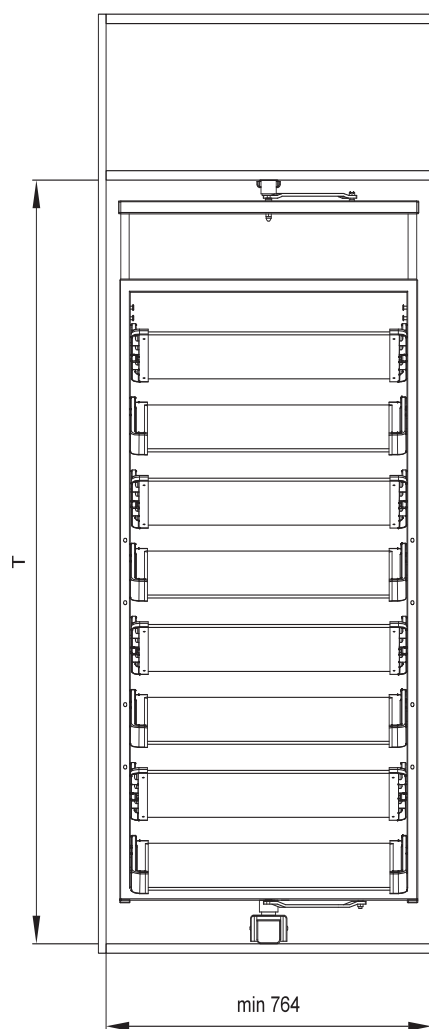

18151

Regał obrotowy na buty

Swival shoe rack

Kod	Nazwa	Jm	Ilości kartonowe		
18151.201.001	MECHANIZM REGAŁU OBROTOWEGO NA BUTY	kpl	1		
18151.202.001	PÓŁKA DO REGAŁU OBROTOWEGO NA BUTY	szt	4		
18151.230.001	RAMA NA 4 PÓŁKI DO REGAŁU OBROTOWEGO NA BUTY	kpl	1	T	810-990mm
18151.231.001	RAMA NA 8 PÓŁKI DO REGAŁU OBROTOWEGO NA BUTY	kpl	1	T	1370-1550mm
18151.232.001	RAMA NA 12 PÓŁKI DO REGAŁU OBROTOWEGO NA BUTY	kpl	1	T	1930-2110mm