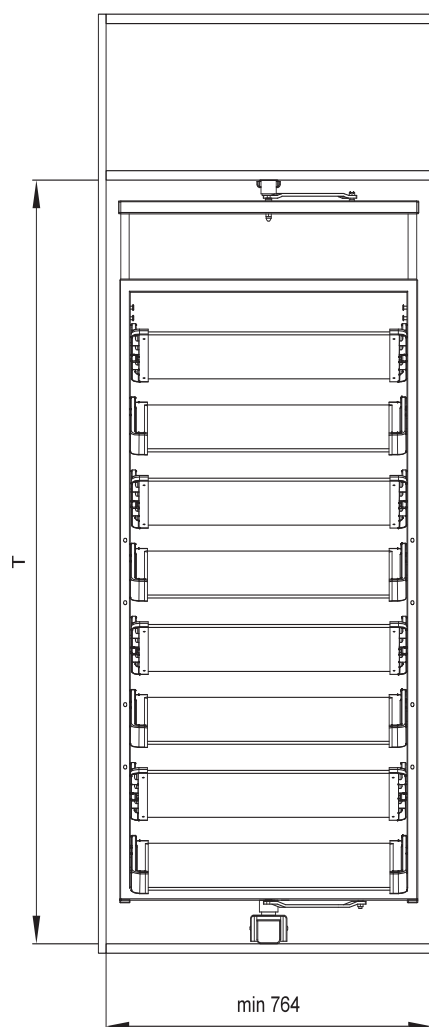

18151

Regał obrotowy na buty

Swival shoe rack

Kod	Nazwa	Jm	Ilości kartonowe		
18151.201.001	MECHANIZM REGAŁU OBROTOWEGO NA BUTY	kpl	1		
18151.202.001	PÓŁKA DO REGAŁU OBROTOWEGO NA BUTY	szt	4		
18151.230.001	RAMA NA 4 PÓŁKI DO REGAŁU OBROTOWEGO NA BUTY	kpl	1	T	810-990mm
18151.231.001	RAMA NA 8 PÓŁKI DO REGAŁU OBROTOWEGO NA BUTY	kpl	1	T	1370-1550mm
18151.232.001	RAMA NA 12 PÓŁKI DO REGAŁU OBROTOWEGO NA BUTY	kpl	1	T	1930-2110mm