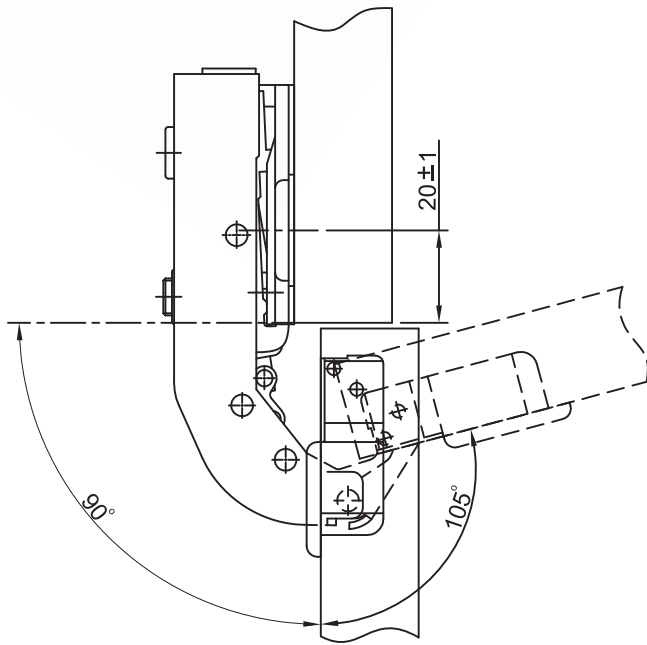

01396

Zawias gazowy kątowy 90° z prowadnikiem standardowym H=0, z euro
35MM Corner excentric gas hinge 90° full overlay, with 01650 quick
mounting two hole plate H=0

Kod	Nazwa	Jm	Ilości kartonowe
01396.023.111	ZAWIAS GAZOWY KĄTOWY 90° Z PROWADNIKIEM STANDARDOWYM H=0, Z EURO	szt	100