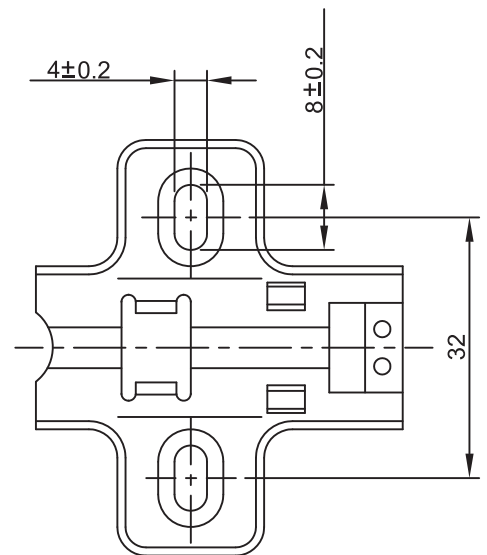

01396

Zawias gazowy kątowy 90° z prowadnikiem standardowym H=0, z euro
35MM Corner excentric gas hinge 90° full overlay, with 01650 quick
mounting two hole plate H=0

Kod	Nazwa	Jm	Ilości kartonowe
01396.023.111	ZAWIAS GAZOWY KĄTOWY 90° Z PROWADNIKIEM STANDARDOWYM H=0, Z EURO	szt	100