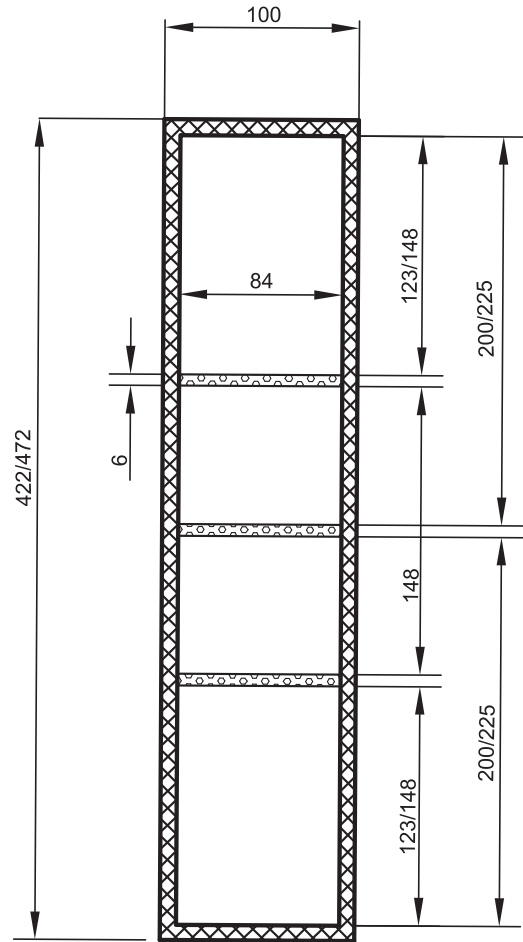

41213

Wkład na sztućce bambusowy 100mm

Bamboo cutlery tray 100mm

Kod	Nazwa	Jm	Ilości kartonowe
41213.002.002	WKŁAD NA SZTUĆCE BAMBUSOWY DO SZUFLADY L450, 100X422-424	kpl	12
41213.002.001	WKŁAD NA SZTUĆCE BAMBUSOWY DO SZUFLADY L500, 100X472-474	kpl	12