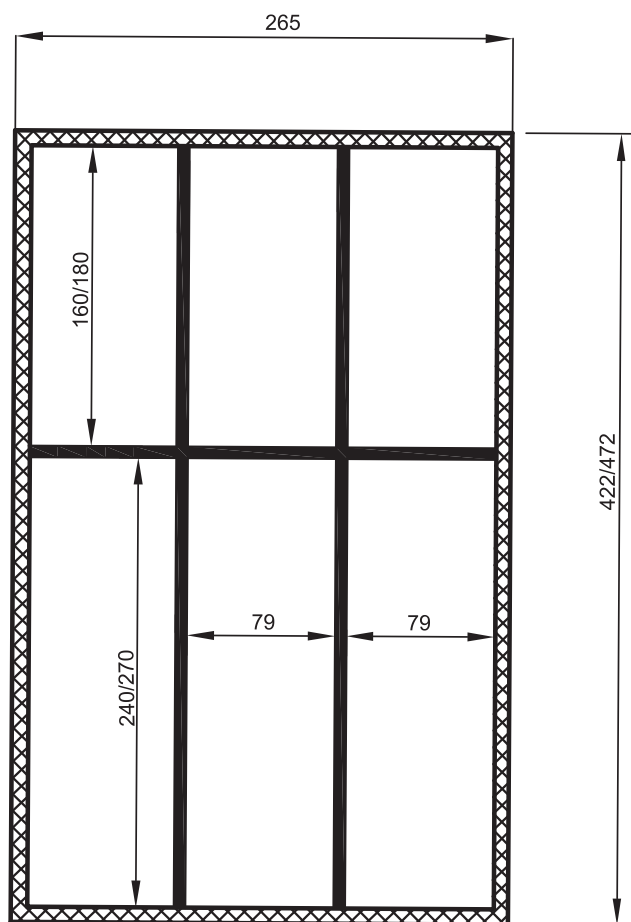

41213

Wkład na sztućce bambusowy 265MM

Bamboo cutlery tray 265MM

Kod	Nazwa	Jm	Ilości kartonowe
41213.001.002	WKŁAD NA SZTUĆCE BAMBUSOWY DO SZUFLADY L450, 150-265X422-424	kpl	6
41213.001.001	WKŁAD NA SZTUĆCE BAMBUSOWY DO SZUFLADY L500, 265X472-474	kpl	6