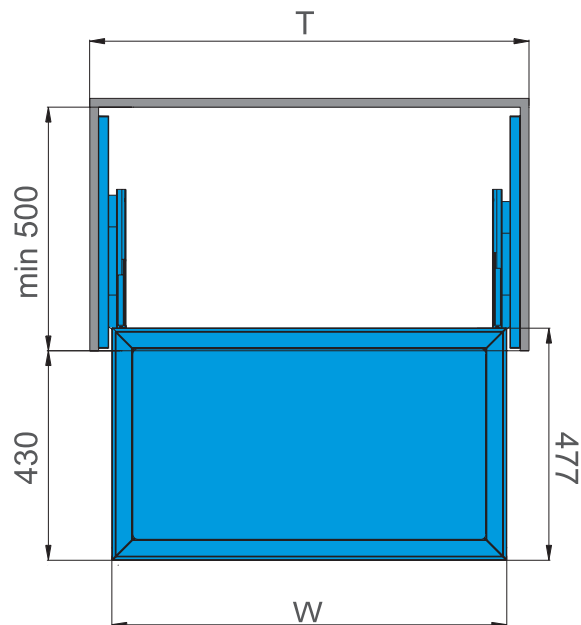

16240

Szuflada z wkładem na spodnie

Wardrobe drawer with trousers rack

**Rama szuflady:**

- **16237.001.001:** T = 600mm, W= 515
- **16237.002.001:** T = 800mm, W= 715
- **16237.003.001:** T = 900mm, W= 815

Wkład na spodnie:

- **16240.001.001:** T = 600mm
- **16240.002.001:** T = 800mm
- **16240.003.001:** T = 900mm

Kod	Nazwa	Jm	Ilości kartonowe
16237.001.001	RAMA SZUFLADY DO GARDEROBY Z PROWADNICAMI, GRAFIT, L=600MM	kpl	1
16237.002.001	RAMA SZUFLADY DO GARDEROBY Z PROWADNICAMI, GRAFIT, L=800MM	kpl	1
16237.003.001	RAMA SZUFLADY DO GARDEROBY Z PROWADNICAMI, GRAFIT, L=900MM	kpl	1
16240.001.001	WKŁAD NA SPODNIE DO SZUFLADY DO GARDEROBY, GRAFIT, L=600MM	kpl	5
16240.002.001	WKŁAD NA SPODNIE DO SZUFLADY DO GARDEROBY, GRAFIT, L=800MM	kpl	5
16240.003.001	WKŁAD NA SPODNIE DO SZUFLADY DO GARDEROBY, GRAFIT, L=900MM	kpl	5