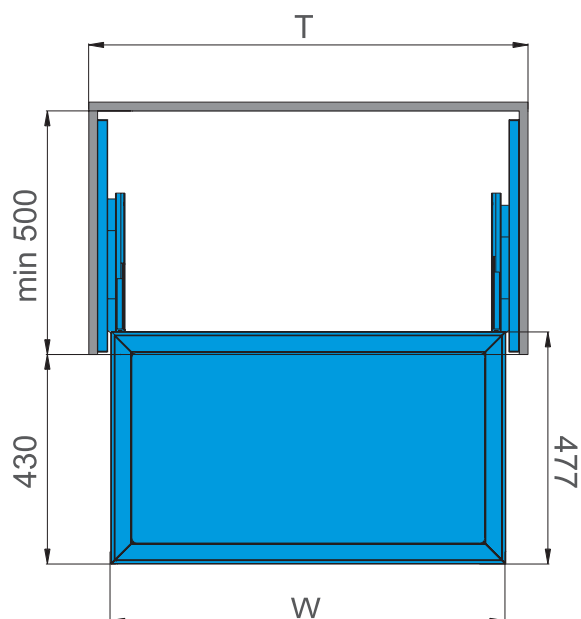

## Wardrobe drawer with shoe rack

**Rama szuflady:**

- **16237.001.001:** T = 600mm, W= 515
- **16237.002.001:** T = 800mm, W= 715
- **16237.003.001:** T = 900mm, W= 815

**Wkład na buty:**

- **18158.001.001:** T = 600mm
- **18158.002.001:** T = 800mm
- **18158.003.001:** T = 900mm