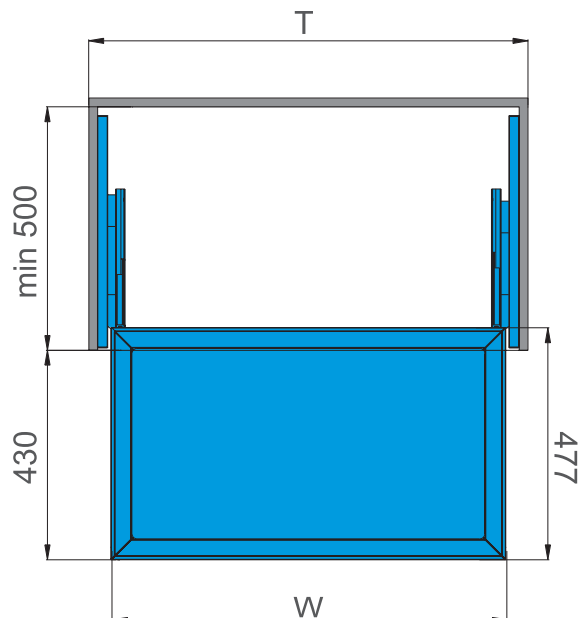

16238

Szufłada do garderoby

Wardrobe drawer

**Rama szuflady:**

- **16237.001.001:** T = 600mm, W= 515
- **16237.002.001:** T = 800mm, W= 715
- **16237.003.001:** T = 900mm, W= 815

Dno szuflady:

- **16238.001.001:** T = 600mm
- **16238.002.001:** T = 800mm
- **16238.003.001:** T = 900mm

	Nazwa	Jm	Ilości kartonowe
16237.001.001	RAMA SZUFLADY DO GARDEROBY Z PROWADNICAMI, GRAFIT, L=600MM	kpl	1
16237.002.001	RAMA SZUFLADY DO GARDEROBY Z PROWADNICAMI, GRAFIT, L=800MM	kpl	1
16237.003.001	RAMA SZUFLADY DO GARDEROBY Z PROWADNICAMI, GRAFIT, L=900MM	kpl	1
16238.001.001	DNO SZUFLADY DO GARDEROBY, BORDO, L=800MM	szk	5
16238.002.001	DNO SZUFLADY DO GARDEROBY, BORDO, L=800MM	szk	5
16238.003.001	DNO SZUFLADY DO GARDEROBY, BORDO, L=800MM	szk	5