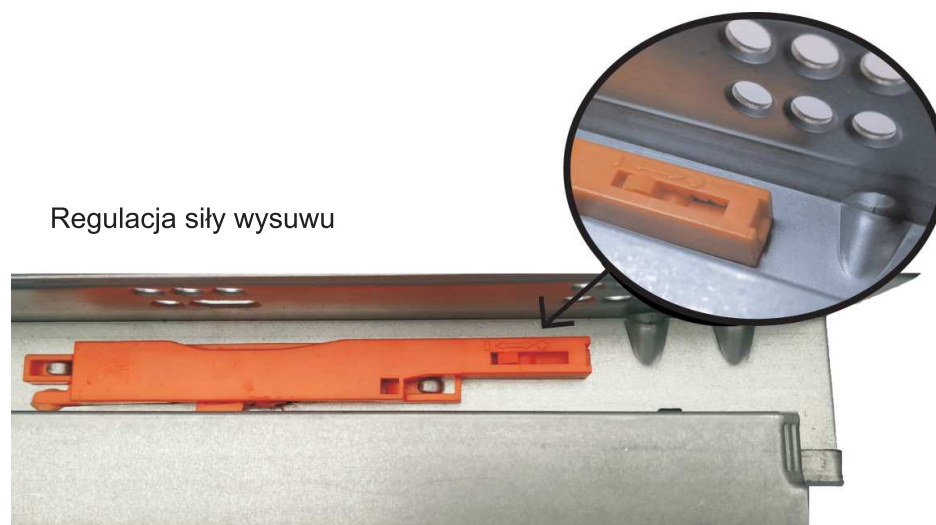

### Full extention StarSynchro Push concealed slide

**NL** - długość nominalna szuflady **SKL** - długość szuflady **LT** - min. głębokość wewnętrzna korpusu  
**LW** - szerokość wewnętrzna korpusu **SKW** - szerokość wewnętrzna szuflady

**80720**

Prowadnica StarSynchro Push

Full extention StarSynchro Push concealed slide

Kod	Nazwa	Jm	Ilości kartonowe
80720.300.102	PROWADNICA STARSYNCHRO PUSH, ZE SPRZĘGLAMI 2D 300MM	kpl	10
80720.350.102	PROWADNICA STARSYNCHRO PUSH, ZE SPRZĘGLAMI 2D 350MM	kpl	10
80720.400.102	PROWADNICA STARSYNCHRO PUSH, ZE SPRZĘGLAMI 2D 400MM	kpl	10
80720.450.102	PROWADNICA STARSYNCHRO PUSH, ZE SPRZĘGLAMI 2D 450MM	kpl	10
80720.500.102	PROWADNICA STARSYNCHRO PUSH, ZE SPRZĘGLAMI 2D 500MM	kpl	10
80720.550.102	PROWADNICA STARSYNCHRO PUSH, ZE SPRZĘGLAMI 2D 550MM	kpl	10