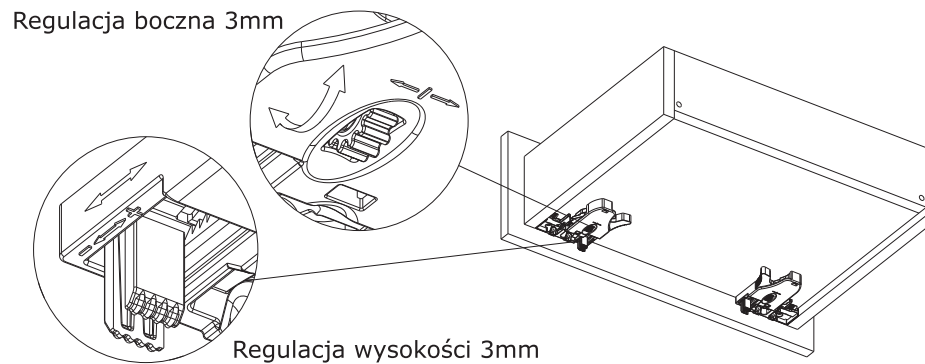

### Full extention StarSynchro Push concealed slide

**NL** - długość nominalna szuflady **SKL** - długość szuflady **LT** - min. głębokość wewnętrzna korpusu  
**LW** - szerokość wewnętrzna korpusu **SKW** - szerokość wewnętrzna szuflady

**80720**

Prowadnica StarSynchro Push

Full extention StarSynchro Push concealed slide

Kod	Nazwa	Jm	Ilości kartonowe
80720.300.102	PROWADNICA STARSYNCHRO PUSH, ZE SPRZĘGLAMI 2D 300MM	kpl	10
80720.350.102	PROWADNICA STARSYNCHRO PUSH, ZE SPRZĘGLAMI 2D 350MM	kpl	10
80720.400.102	PROWADNICA STARSYNCHRO PUSH, ZE SPRZĘGLAMI 2D 400MM	kpl	10
80720.450.102	PROWADNICA STARSYNCHRO PUSH, ZE SPRZĘGLAMI 2D 450MM	kpl	10
80720.500.102	PROWADNICA STARSYNCHRO PUSH, ZE SPRZĘGLAMI 2D 500MM	kpl	10
80720.550.102	PROWADNICA STARSYNCHRO PUSH, ZE SPRZĘGLAMI 2D 550MM	kpl	10