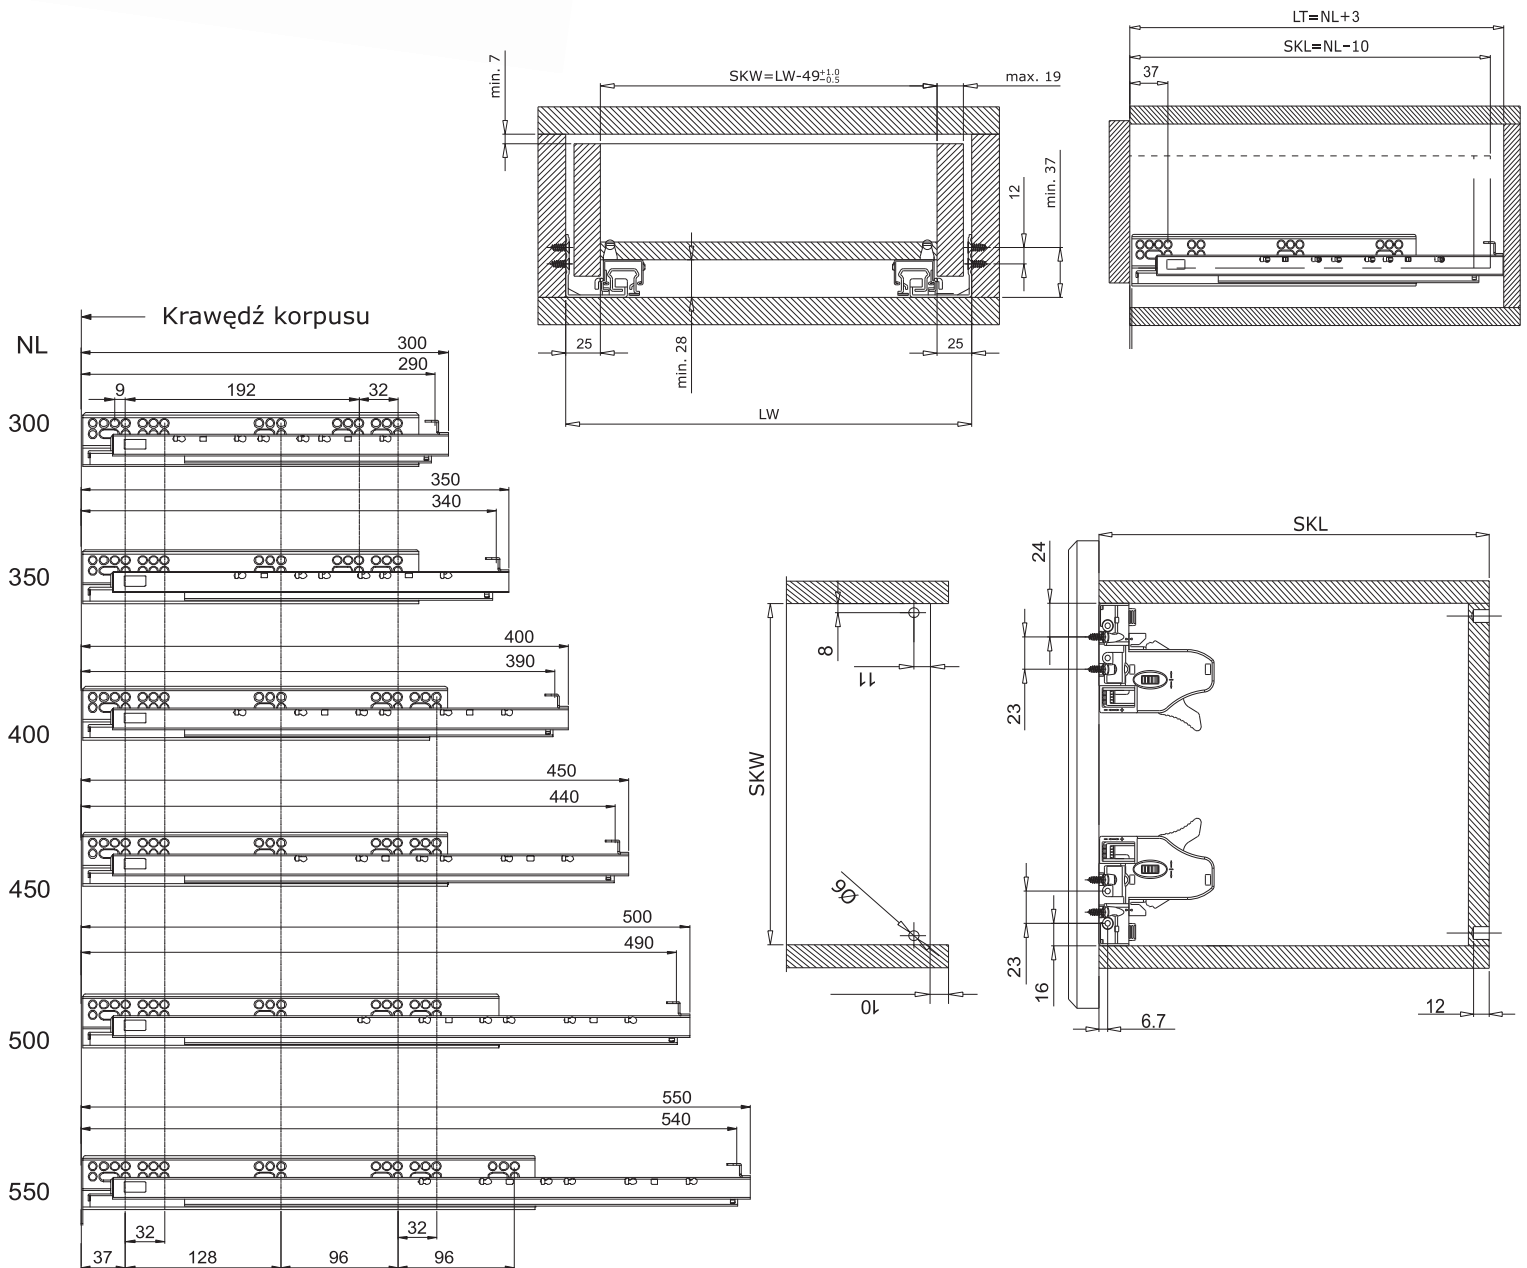

## Prowadnica StarSynchro Push

### Full extention StarSynchro Push concealed slide

**NL** - długość nominalna szuflady **SKL** - długość szuflady **LT** - min. głębokość wewnętrzna korpusu  
**LW** - szerokość wewnętrzna korpusu **SKW** - szerokość wewnętrzna szuflady

**80720**

Prowadnica StarSynchro Push

Full extention StarSynchro Push concealed slide

Kod	Nazwa	Jm	Ilości kartonowe
80720.300.102	PROWADNICA STARSYNCHRO PUSH, ZE SPRZĘGLAMI 2D 300MM	kpl	10
80720.350.102	PROWADNICA STARSYNCHRO PUSH, ZE SPRZĘGLAMI 2D 350MM	kpl	10
80720.400.102	PROWADNICA STARSYNCHRO PUSH, ZE SPRZĘGLAMI 2D 400MM	kpl	10
80720.450.102	PROWADNICA STARSYNCHRO PUSH, ZE SPRZĘGLAMI 2D 450MM	kpl	10
80720.500.102	PROWADNICA STARSYNCHRO PUSH, ZE SPRZĘGLAMI 2D 500MM	kpl	10
80720.550.102	PROWADNICA STARSYNCHRO PUSH, ZE SPRZĘGLAMI 2D 550MM	kpl	10