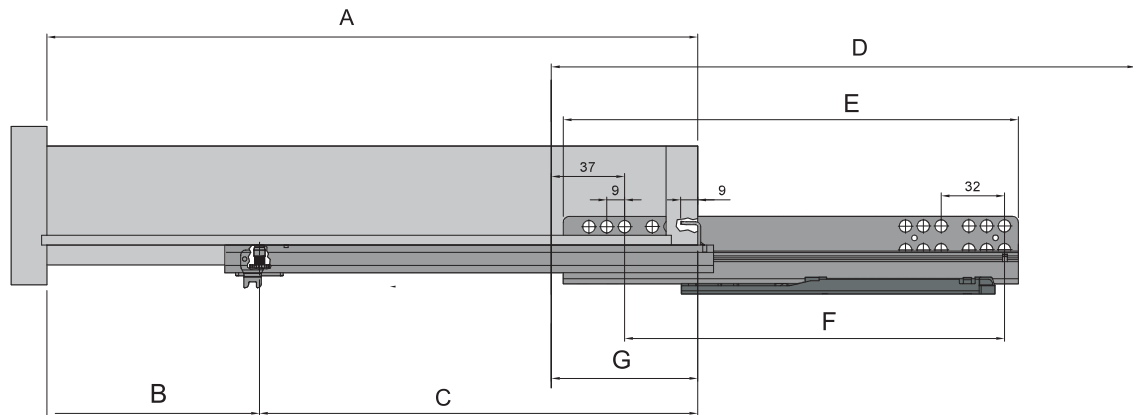

Kod	Nazwa	Jm	Ilości kartonowe
04113.250.101	PROWADNICA STAR Q4 Z CICHYM DOMYKIEM, 250MM, LEWA	szt	30
04113.250.201	PROWADNICA STAR Q4 Z CICHYM DOMYKIEM, 250MM, PRAWA	szt	30
04113.300.101	PROWADNICA STAR Q4 Z CICHYM DOMYKIEM, 300MM, LEWA	szt	30
04113.300.201	PROWADNICA STAR Q4 Z CICHYM DOMYKIEM, 300MM, PRAWA	szt	30
04113.350.101	PROWADNICA STAR Q4 Z CICHYM DOMYKIEM, 350MM, LEWA	szt	30
04113.350.201	PROWADNICA STAR Q4 Z CICHYM DOMYKIEM, 350MM, PRAWA	szt	30
04113.400.101	PROWADNICA STAR Q4 Z CICHYM DOMYKIEM, 400MM, LEWA	szt	30
04113.400.201	PROWADNICA STAR Q4 Z CICHYM DOMYKIEM, 400MM, PRAWA	szt	30
04113.450.101	PROWADNICA STAR Q4 Z CICHYM DOMYKIEM, 450MM, LEWA	szt	30
04113.450.201	PROWADNICA STAR Q4 Z CICHYM DOMYKIEM, 450MM, PRAWA	szt	30