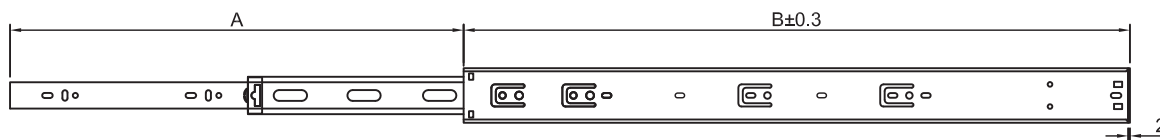

04289

Prowadnica kulkowa Star 45 soft

Ball bearing slide 45MM soft closing Star

Size	A	B
350	330	350
400	400	400
450	430	450
500	500	500
550	550	550

Kod	Nazwa	Jm	Ilości kartonowe
04289.350.101	PROWADNICA KLUKOWA STAR 45MM SOFT, 350MM	szt	15
04289.400.101	PROWADNICA KLUKOWA STAR 45MM SOFT, 400MM	szt	15
04289.450.101	PROWADNICA KLUKOWA STAR 45MM SOFT, 450MM	szt	10
04289.500.101	PROWADNICA KLUKOWA STAR 45MM SOFT, 500MM	szt	15
04289.550.101	PROWADNICA KLUKOWA STAR 45MM SOFT, 550MM	szt	15