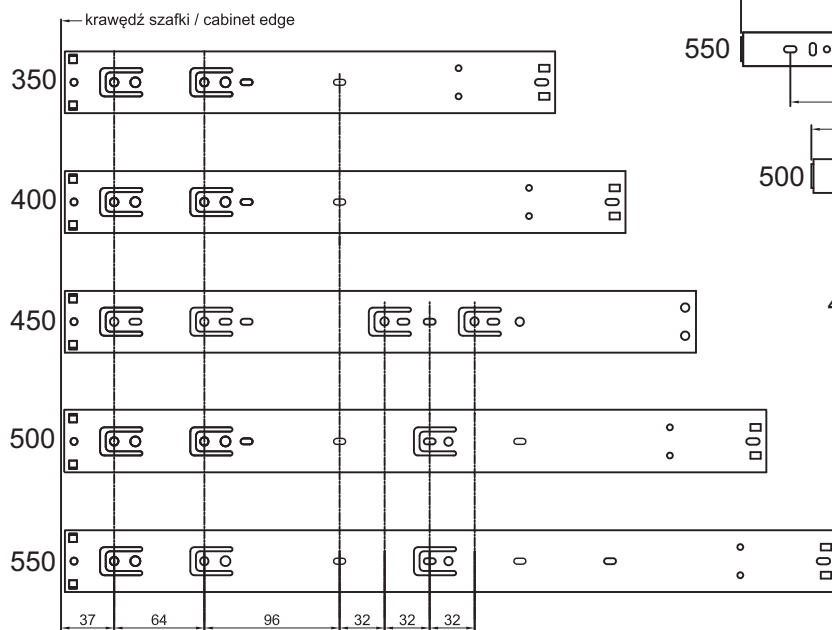

04289

Prowadnica kulkowa Star 45 soft

Ball bearing slide 45MM soft closing Star

Size	A	B
350	330	350
400	400	400
450	430	450
500	500	500
550	550	550

Kod	Nazwa	Jm	Ilości kartonowe
04289.350.101	PROWADNICA KLUKOWA STAR 45MM SOFT, 350MM	szt	15
04289.400.101	PROWADNICA KLUKOWA STAR 45MM SOFT, 400MM	szt	15
04289.450.101	PROWADNICA KLUKOWA STAR 45MM SOFT, 450MM	szt	10
04289.500.101	PROWADNICA KLUKOWA STAR 45MM SOFT, 500MM	szt	15
04289.550.101	PROWADNICA KLUKOWA STAR 45MM SOFT, 550MM	szt	15