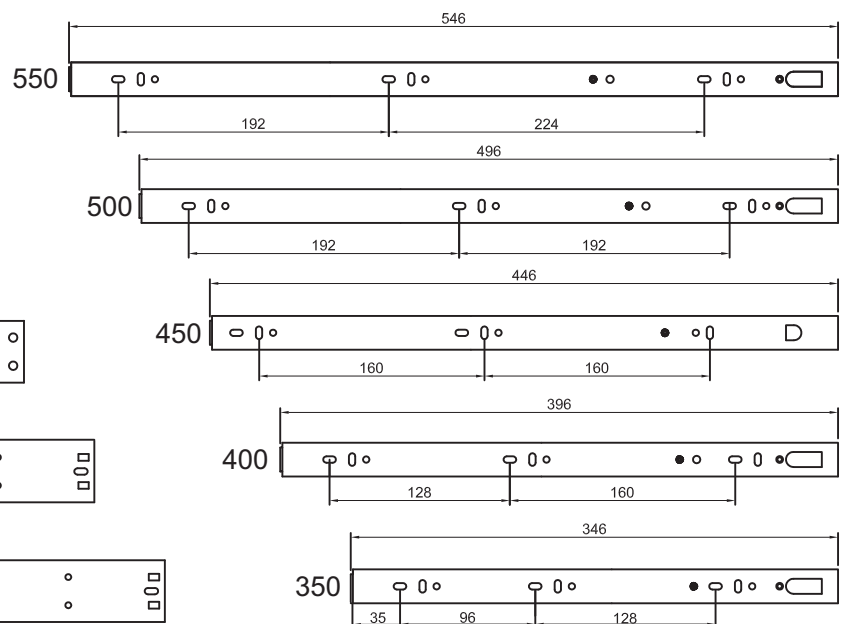

04289

Prowadnica kulkowa Star 45 soft

Ball bearing slide 45MM soft closing Star

Size	A	B
350	330	350
400	400	400
450	430	450
500	500	500
550	550	550

Kod	Nazwa	Jm	Ilości kartonowe
04289.350.101	PROWADNICA KLUKOWA STAR 45MM SOFT, 350MM	szt	15
04289.400.101	PROWADNICA KLUKOWA STAR 45MM SOFT, 400MM	szt	15
04289.450.101	PROWADNICA KLUKOWA STAR 45MM SOFT, 450MM	szt	10
04289.500.101	PROWADNICA KLUKOWA STAR 45MM SOFT, 500MM	szt	15
04289.550.101	PROWADNICA KLUKOWA STAR 45MM SOFT, 550MM	szt	15