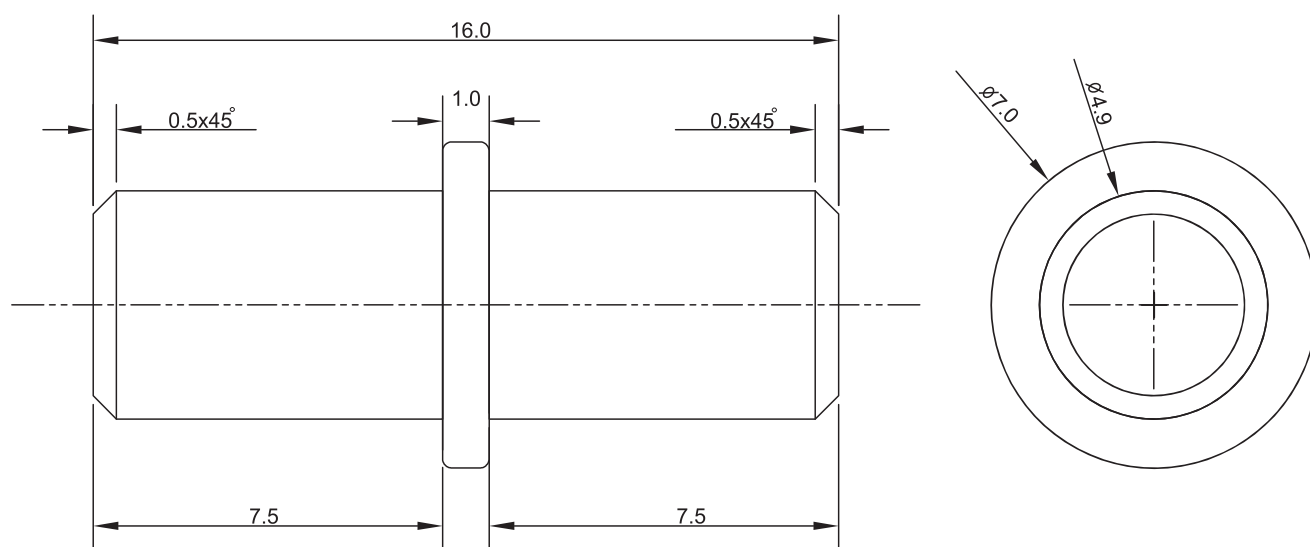

37117

Podpórka do szafek Star duplo 5X16 mm

Star duplo shelf support 5X16 mm

Kod	Nazwa	Jm	Ilości kartonowe
37117.001.001	PODPÓRKA DO SZAFEK STAR DUPLO 5X16MM	1000 szt	5