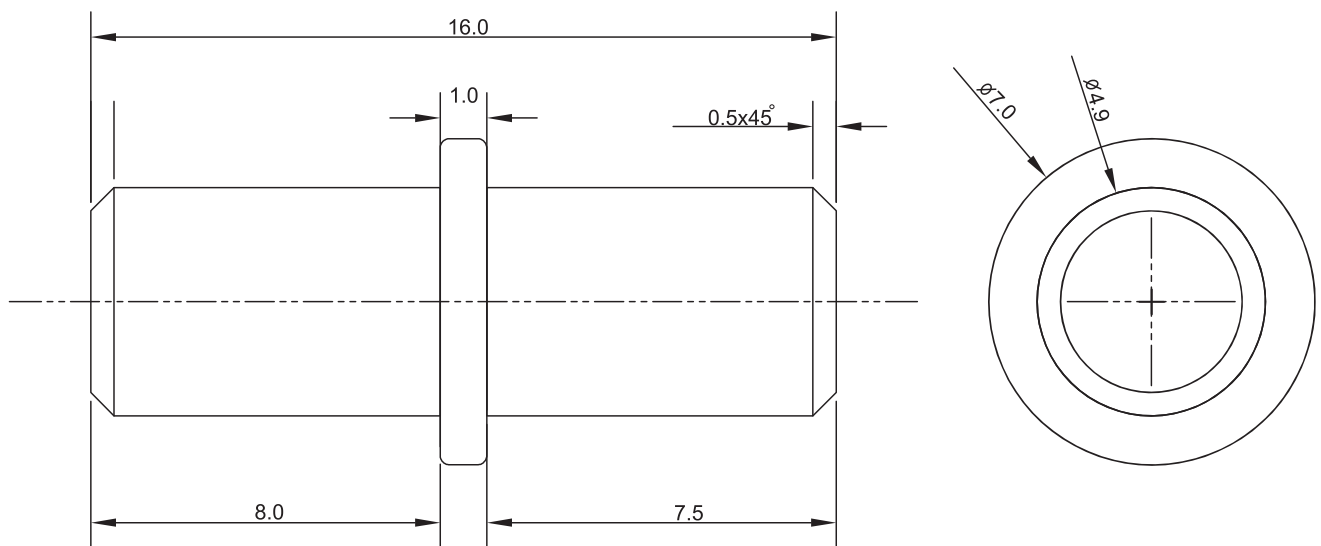

37127

Podpórka do szafek star duplo 5X16mm z koszulką
Star duplo shelf support 5X16mm with plastic socket

Kod	Nazwa	Jm	Ilości kartonowe
37127.001.001	PODPÓRKA DO SZAFEK STAR DUPLO 5X16MM Z KOSZULKĄ	1000 szt	3,5