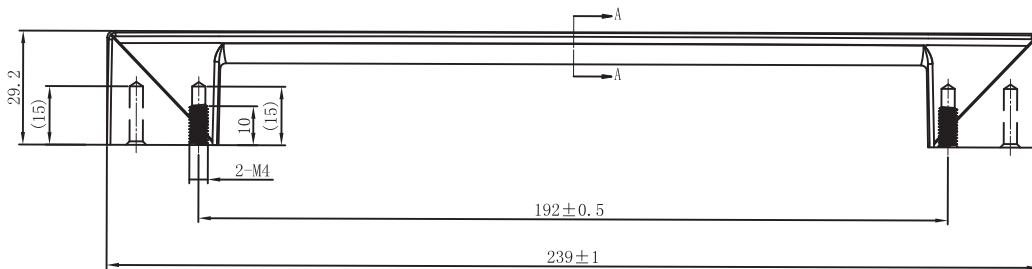

70098Uchwyt znalowy
Zamac handle

Kod	Nazwa	Jm	Ilości kartonowe
70098.060.101	UCHWYT ZNALOWY 70098 192/239MM CHROM	szt	120