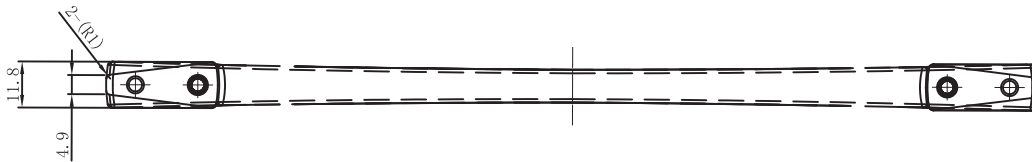

70098Uchwyt znalowy
Zamac handle

Kod	Nazwa	Jm	Ilości kartonowe
70098.060.101	UCHWYT ZNALOWY 70098 192/239MM CHROM	szt	120