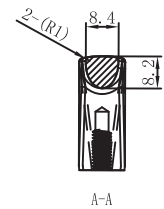

70098Uchwyt znalowy
Zamac handle

Kod	Nazwa	Jm	Ilości kartonowe
70098.060.101	UCHWYT ZNALOWY 70098 192/239MM CHROM	szt	120