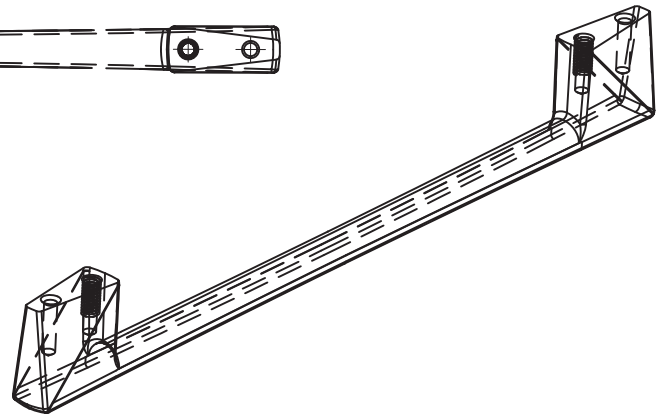

70098Uchwyt znalowy
Zamac handle

Kod	Nazwa	Jm	Ilości kartonowe
70098.060.101	UCHWYT ZNALOWY 70098 192/239MM CHROM	szt	120