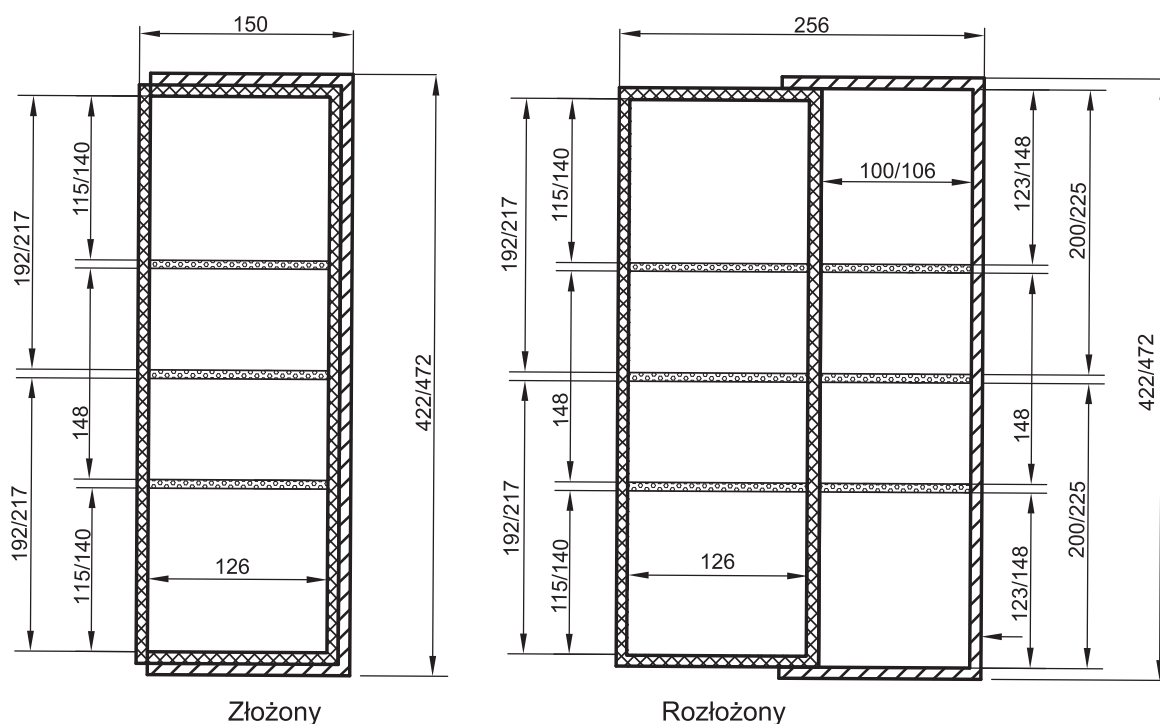

# Wkład na sztućce bambusowy regulowany

## Bamboo cutlery tray, adjustable

Kod	Nazwa	Jm	Ilości kartonowe
41213.001.002	WKŁAD NA SZTUĆCE BAMBUSOWY DO SZUFLADY REGULOWANY L450, 150-256X422-424	kpl	12
41214.001.001	WKŁAD NA SZTUĆCE BAMBUSOWY DO SZUFLADY REGULOWANY L500, 150-256X472-474	kpl	12