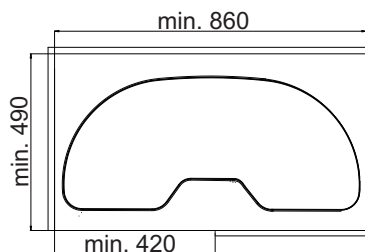

### Diamond style StarCorner swing trays, with soft closing

Kod	Nazwa	Jm	Ilości kartonowe
24285.900.001	PÓŁKI DO SZAFKI NAROŻNEJ STARCORNER Z CICHYM DOMYKIEM, 900MM	kpl	1