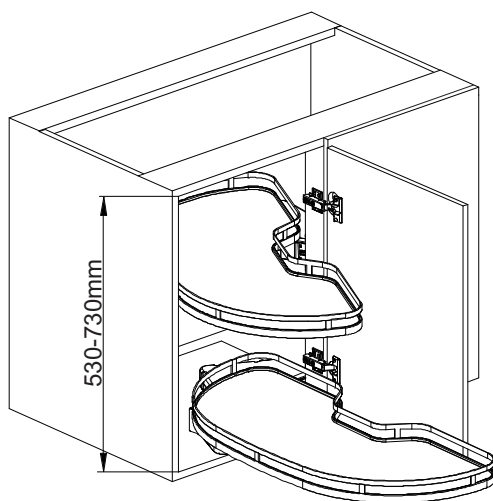

### Diamond style StarCorner swing trays, with soft closing

Kod	Nazwa	Jm	Ilości kartonowe
24285.900.001	PÓŁKI DO SZAFKI NAROŻNEJ STARCORNER Z CICHYM DOMYKIEM, 900MM	kpl	1