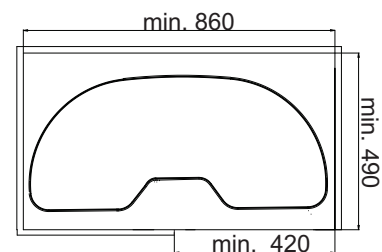

### Diamond style StarCorner swing trays, with soft closing

Kod	Nazwa	Jm	Ilości kartonowe
24285.900.001	PÓŁKI DO SZAFKI NAROŻNEJ STARCORNER Z CICHYM DOMYKIEM, 900MM	kpl	1