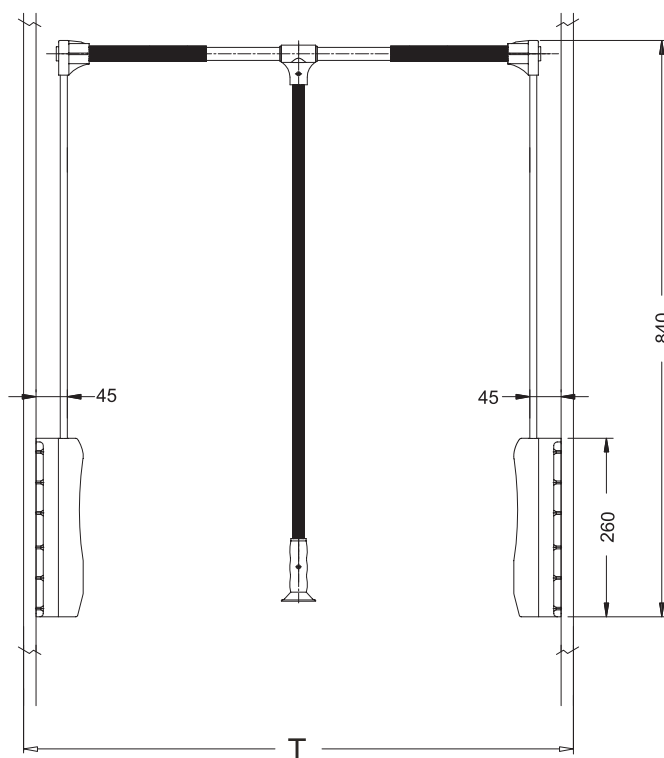

14105

Pantograf z cichym domykiem

Wardrobe lift with soft closing

Kod	Nazwa	Jm	Ilości kartonowe		
14105.002.201	PANTOGRAF Z CICHYM DOMYKIEM STAR SOFT 600-800MM	szt	6	T	600-800MM
14105.003.201	PANTOGRAF Z CICHYM DOMYKIEM STAR SOFT 850-1200MM	szt	6	T	850-1200MM