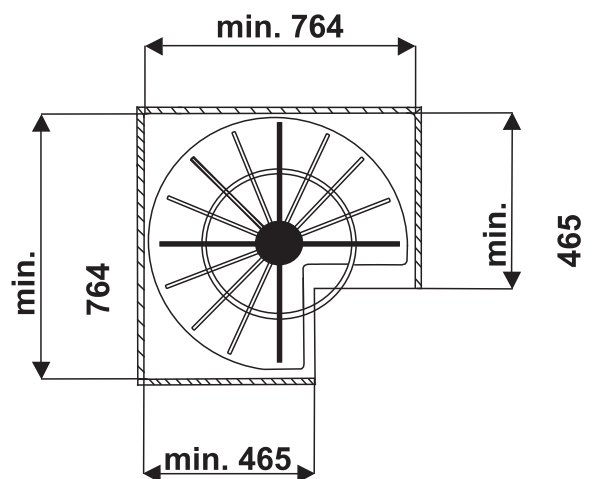

16230

Narożna półka obrotowa do garderoby

Three-layer swival clothing basket

Kod	Nazwa	Jm	Ilości kartonowe
16230.001.001	NAROŻNA PÓLKA OBROTOWA DO GARDEROBY	kpl	1