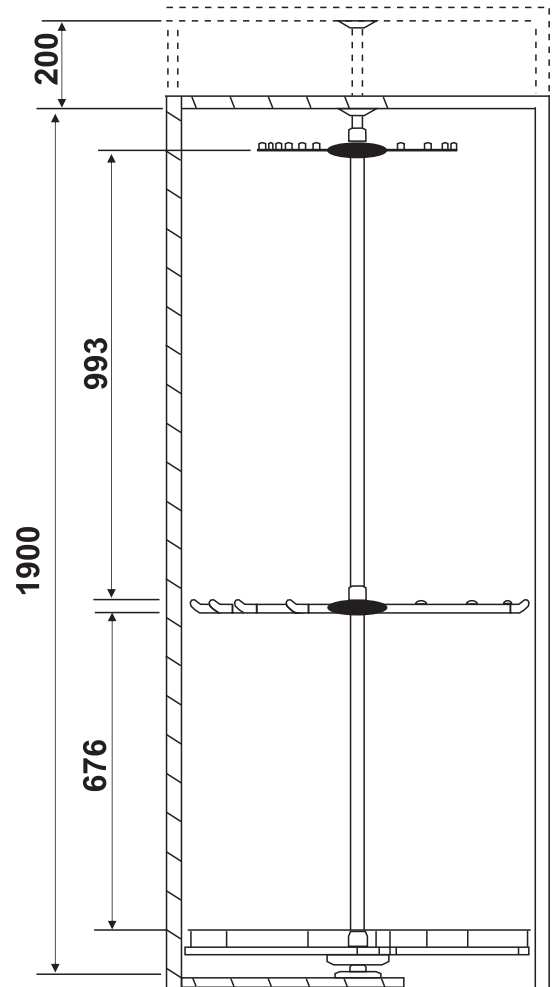

16230

Narożna półka obrotowa do garderoby

Three-layer swival clothing basket

Kod	Nazwa	Jm	Ilości kartonowe
16230.001.001	NAROŻNA PÓLKA OBROTOWA DO GARDEROBY	kpl	1