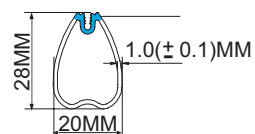

13120

Drażek do garderoby

Clothes rack

$$L=T-10\text{MM}-2X$$

Kod	Nazwa	Jm	Ilości kartonowe
12305.001.001	UCHWYT DRAŻKA 13120, CZARNY	kpl	20
13120.001.001	DRAŻEK DO GARDEROBY, GRAFIT, L=1100MM	szt	20