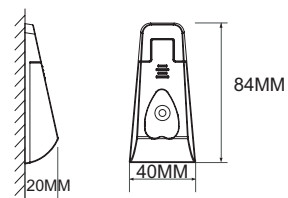

13120

Drażek do garderoby

Clothes rack

$$L=T-10\text{MM}-2X$$

Kod	Nazwa	Jm	Ilości kartonowe
12305.001.001	UCHWYT DRAŻKA 13120, CZARNY	kpl	20
13120.001.001	DRAŻEK DO GARDEROBY, GRAFIT, L=1100MM	szt	20