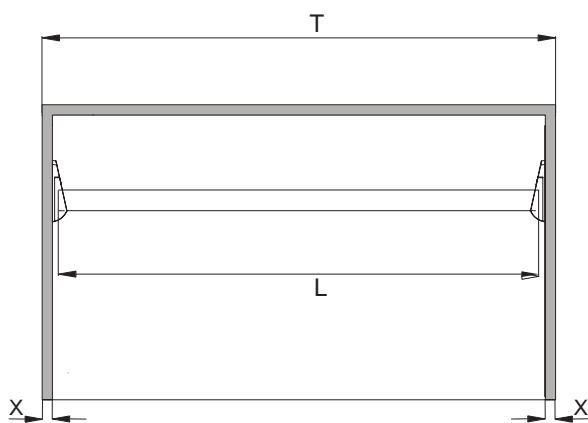

13120

Drażek do garderoby

Clothes rack

$$L=T-10\text{MM}-2X$$

Kod	Nazwa	Jm	Ilości kartonowe
12305.001.001	UCHWYT DRAŻKA 13120, CZARNY	kpl	20
13120.001.001	DRAŻEK DO GARDEROBY, GRAFIT, L=1100MM	szt	20